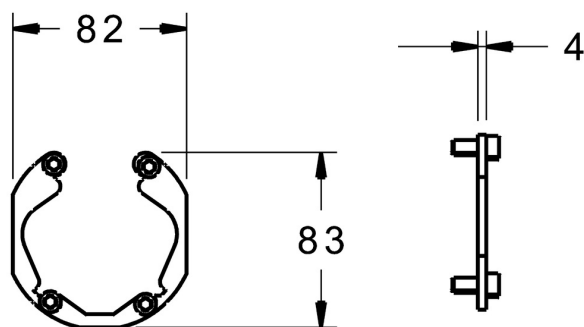

EAN: 4057304000768
static.hansa.com/59914186

HANSABLUETUNE seřizovací adaptér ; vhodný pro všechny funkční jednotky HANSABLUEBOX; Možnost BLUETUNE seřízení růžice po instalaci o $\pm 3,5^\circ$

- Příslušenství
- Podomítkové řešení

Technické údaje