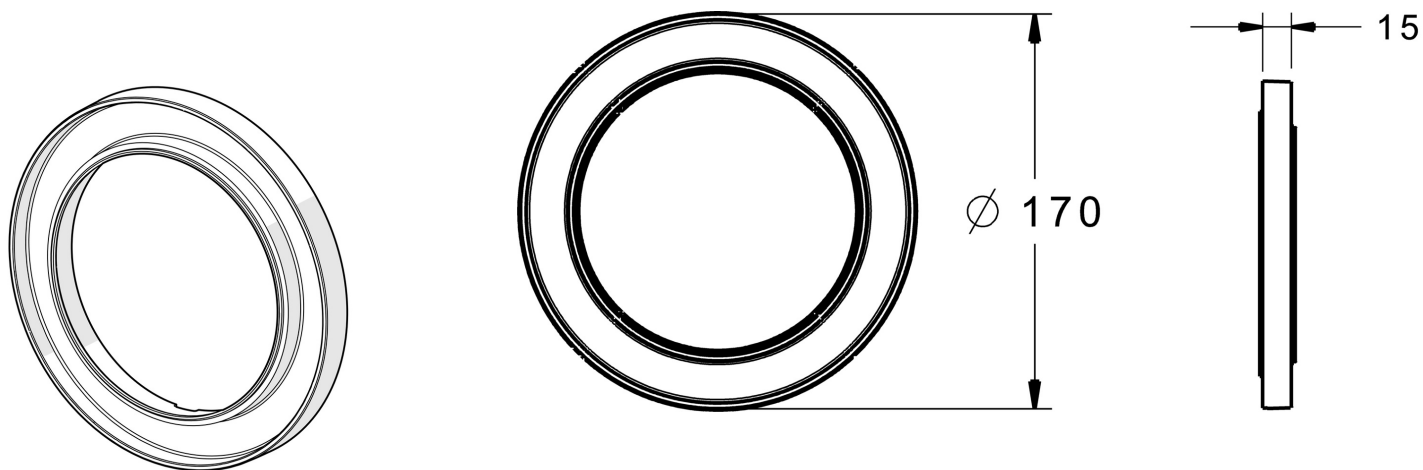

EAN: 4057304000775

static.hansa.com/59914191Kulatá nastavovací růžice, 15 mm; vhodné pro všechny kulaté rozety HANSA BLUEBOX o \varnothing 170 mm

- Příslušenství
- Podomítkové řešení

Technické údaje

Technické vlastnosti

Průměr	170 mm
--------	--------