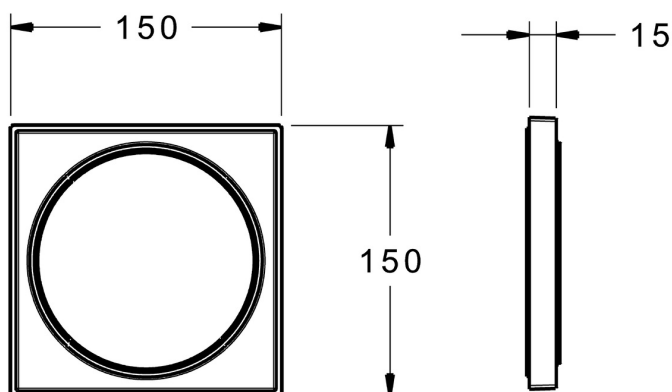

EAN: 4057304000782

static.hansa.com/59914192

čtvercová nastavovací růžice, 15 mm; vhodná pro všechny čtvercové rozety HANSABLUEBOX s rozměry 150x150mm

- Příslušenství
- Podomítkové řešení

Technické údaje