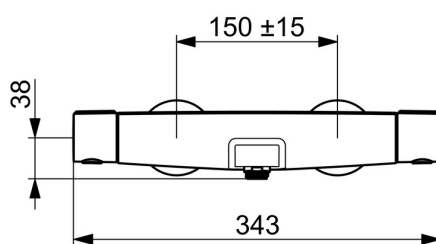

EAN: 4057304018121
static.hansa.com/6513220133

- Sprcha & vana
- Termostatická
- Nástěnná montáž
- Černá matná
- Pevné výtokové rameno
- CASCADE® aerátor, Výkyvný aerator
- Rukojeť regulátoru teploty, Rukojeť regulátoru průtoku, Páka se symboly teplé a studené vody, Páka Easy-Grip ke snadnému uchopení, Eco funkce k omezení průtoku vody
- Otočný přepínač, Přepínač integrovaný do ovládače průtoku
- MagShelf. Odnímatelná police s magnetickým uchycením
- Bezpečnostní pojistka proti opaření při 38 °C, THERMO COOL - vyšší bezpečnost díky minimálnímu zahřívání těla armatury
- Uzavírací vršek s keramickými destičkami, Termostatická kartuše pro automatickou regulaci teploty, Zpětný ventil (-y), Filtr(y) na nečistoty
- Etážky, Krycí deska(y), Tlumiče
- Tělo baterie z mosazi DZR

Technické údaje

Vlastnosti průtoku

Úsporný průtok při 3 bar	7.2 l/min
Průtokové množství při 3 bar	19.2/13.2 l/min
Tlaková ztráta při průtoku (0,3 l/s)	2.65 bar

Technické vlastnosti

Zdroj teplé vody	max. +80°C
Pracovní tlak	1-10 bar
Velikost přípojky	G3/4
Instalační šířka	150 ± 15 mm
Zabezpečení proti zpětnému toku (ČSN EN 1717)	EB
Materiál	Mosaz/Kompozit