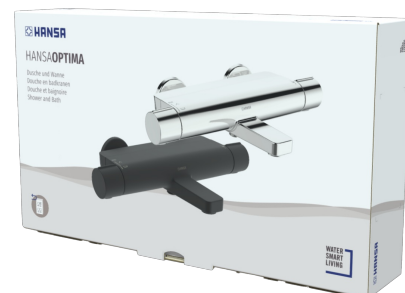

Technické údaje

Vlastnosti průtoku

Úsporný průtok při 3 bar	7.2 l/min
Průtokové množství při 3 bar	19.2/13.2 l/min
Tlaková ztráta při průtoku (0,3 l/s)	2.65 bar

Technické vlastnosti

Zdroj teplé vody	max. +80°C
Pracovní tlak	1-10 bar
Velikost přípojky	G3/4
Instalační šířka	150 ± 15 mm
Zabezpečení proti zpětnému toku (ČSN EN 1717)	EB
Materiál	Mosaz/Kompozit

Předpisy

Norma EN	EN1111
Třída hlučnosti	I (ISO 3822)

Schválení a Prohlášení

Prohlášení o shodě	DoC
EPD	S-P-06397

Udržitelnost

EPD module A1 (kg CO2 eq.)	10,82
EPD module A2 (kg CO2 eq.)	0,56
EPD module A3 (kg CO2 eq.)	1,23
EPD module A1-A3 (kg CO2 eq.)	12,62
EPD module A4 (kg CO2 eq.)	0,50
EPD module B7 (kg CO2 eq.)	1238,40
EPD module C2 (kg CO2 eq.)	0,02
EPD module C3 (kg CO2 eq.)	0,02
EPD module C4 (kg CO2 eq.)	1,85
EPD module D (kg CO2 eq.)	-7,99