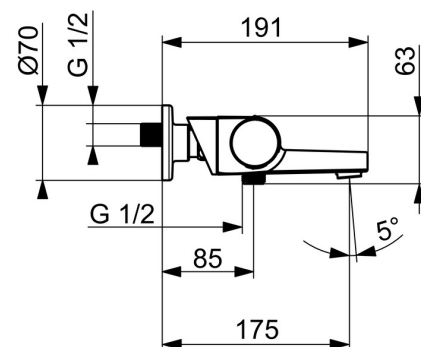

EAN: 4057304018121
static.hansa.com/6513220133

- Sprcha & vana
- Termostatická
- Nástěnná montáž
- Černá matná
- Pevné výtokové rameno
- CASCADE® aerátor, Výkyvný aerator
- Rukojeť regulátoru teploty, Rukojeť regulátoru průtoku, Páka se symboly teplé a studené vody, Páka Easy-Grip ke snadnému uchopení, Eco funkce k omezení průtoku vody
- Otočný přepínač, Přepínač integrovaný do ovládače průtoku
- MagShelf. Odnímatelná police s magnetickým uchycením
- Bezpečnostní pojistka proti opaření při 38 °C, THERMO COOL - vyšší bezpečnost díky minimálnímu zahřívání těla armatury
- Uzavírací vršek s keramickými destičkami, Termostatická kartuše pro automatickou regulaci teploty, Zpětný ventil (-y), Filtr(y) na nečistoty
- Etážky, Krycí deska(y), Tlumiče
- Tělo baterie z mosazi DZR

Technické údaje

Vlastnosti průtoku

Úsporný průtok při 3 bar	7.2 l/min
Průtokové množství při 3 bar	19.2/13.2 l/min
Tlaková ztráta při průtoku (0,3 l/s)	2.65 bar

Technické vlastnosti

Zdroj teplé vody	max. +80°C
Pracovní tlak	1-10 bar
Velikost přípojky	G3/4
Instalační šířka	150 ± 15 mm
Zabezpečení proti zpětnému toku (ČSN EN 1717)	EB
Materiál	Mosaz/Kompozit

Náhradní díly

SP6513220133

	Název	Kód
01	Rukojeť regulátoru průtoku Černá matná	1006775V-33
02	Přepínač	59914183
03	Termoelement/Kartuše, 3.4	59914114
04	O-kroužek	59914113
05	Ovladač regulátoru teploty Černá matná	1006752V-33
06	Aerator, STD M24x1 CC ND Černá matná	1017575V-33
07	Zpětný ventil, DN15	59914250
08	Těsnění s filtrem, G3/4	59911076
09	Police Černá matná	1012484V-33