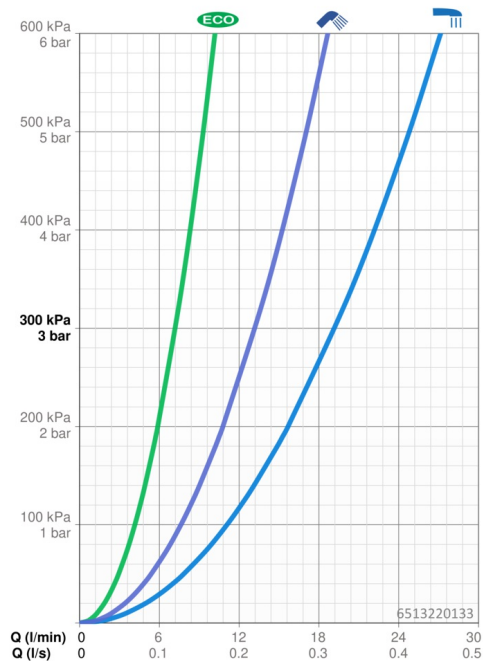

Technické údaje

Vlastnosti průtoku

Úsporný průtok při 3 bar	7.2 l/min
Průtokové množství při 3 bar	19.2/13.2 l/min
Tlaková ztráta při průtoku (0,3 l/s)	2.65 bar

Technické vlastnosti

Zdroj teplé vody	max. +80°C
Pracovní tlak	1-10 bar
Velikost přípojky	G3/4
Instalační šířka	150 ± 15 mm
Zabezpečení proti zpětnému toku (ČSN EN 1717)	EB
Materiál	Mosaz/Kompozit

Předpisy

Norma EN	EN1111
Třída hlučnosti	I (ISO 3822)

Schválení a Prohlášení

Prohlášení o shodě	DoC
EPD	S-P-06397

Udržitelnost

EPD module A1 (kg CO2 eq.)	10,82
EPD module A2 (kg CO2 eq.)	0,56
EPD module A3 (kg CO2 eq.)	1,23
EPD module A1-A3 (kg CO2 eq.)	12,62
EPD module A4 (kg CO2 eq.)	0,50
EPD module B7 (kg CO2 eq.)	1238,40
EPD module C2 (kg CO2 eq.)	0,02
EPD module C3 (kg CO2 eq.)	0,02
EPD module C4 (kg CO2 eq.)	1,85
EPD module D (kg CO2 eq.)	-7,99