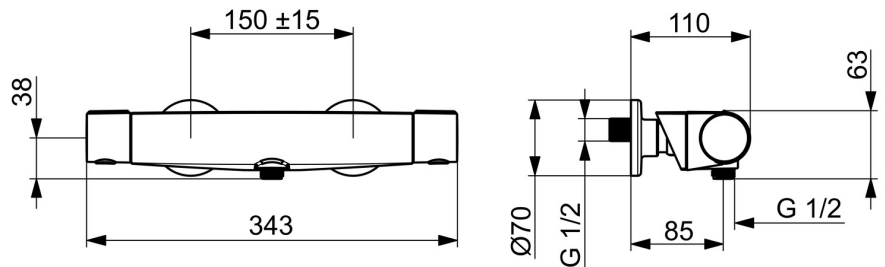

EAN: 4057304017926

[static.hansa.com/65140201](http://static.hansa.com/65140201)

- Řešení pro sprchy
- Termostatická
- Nástěnná montáž
- Chrom
- CASCADE® aerátor
- Rukojeť regulátoru teploty, Rukojeť regulátoru průtoku, Páka se symboly teplé a studené vody, Páka Easy-Grip ke snadnému uchopení, Eco funkce k omezení průtoku vody
- MagShelf. Odnímatelná police s magnetickým uchycením
- Bezpečnostní pojistka proti opaření při 38 °C, THERMO COOL - vyšší bezpečnost díky minimálnímu zahřívání těla armatury
- Uzavírací vršek s keramickými destičkami, Termostatická kartuše pro automatickou regulaci teploty, Zpětný ventil (-y), Filtr(y) na nečistoty
- Etážky, Krycí deska(y), Tlumiče
- Tělo baterie z mosazi DZR

### Technické vlastnosti

Zdroj teplé vody	<b>max. +80°C</b>
Pracovní tlak	<b>1-10 bar</b>
Velikost přípojky	<b>G3/4</b>
Instalační šířka	<b>150 ± 15 mm</b>
Zabezpečení proti zpětnému toku (ČSN EN 1717)	<b>EB</b>
Materiál	<b>Mosaz/Kompozit</b>