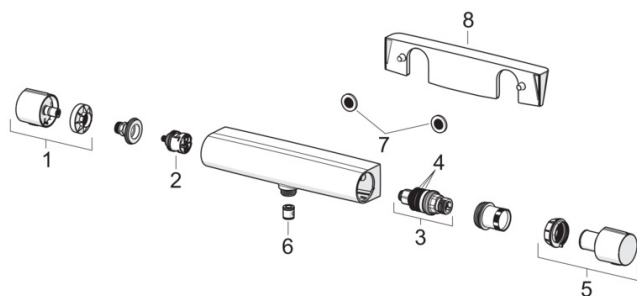

Náhradní díly

SP65140201

	Název	Kód
01	Rukojeť regulátoru průtoku	1006775V
02	Přepínač	59914183
03	Termoelement/Kartuše, 3.4	59914114
04	O-kroužek	59914113
05	Ovladač regulátoru teploty	1006752V
06	Zpětný ventil, DN15	59914250
07	Těsnění s filtrem, G3/4	59911076
08	Police	1012484V