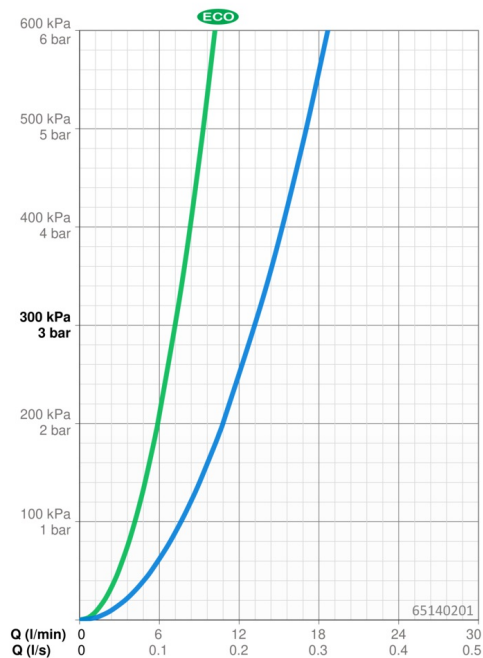

Technické údaje

Vlastnosti průtoku

Úsporný průtok při 3 bar	7.2 l/min
Průtokové množství při 3 bar	13.2 l/min
Tlaková ztráta při průtoku (0,2 l/s)	2.5 bar

Technické vlastnosti

Zdroj teplé vody	max. +80°C
Pracovní tlak	1-10 bar
Velikost přípojky	G3/4
Instalační šířka	150 ± 15 mm
Zabezpečení proti zpětnému toku (ČSN EN 1717)	EB
Materiál	Mosaz/Kompozit

Předpisy

Norma EN	EN1111
Třída hlučnosti	I (ISO 3822)

Schválení a Prohlášení

Prohlášení o shodě	DoC
EPD	S-P-06397

Udržitelnost

EPD module A1 (kg CO2 eq.)	10,68
EPD module A2 (kg CO2 eq.)	0,55
EPD module A3 (kg CO2 eq.)	1,21
EPD module A1-A3 (kg CO2 eq.)	12,46
EPD module A4 (kg CO2 eq.)	0,49
EPD module B7 (kg CO2 eq.)	1238,40
EPD module C2 (kg CO2 eq.)	0,02
EPD module C3 (kg CO2 eq.)	0,02
EPD module C4 (kg CO2 eq.)	1,83
EPD module D (kg CO2 eq.)	-7,89