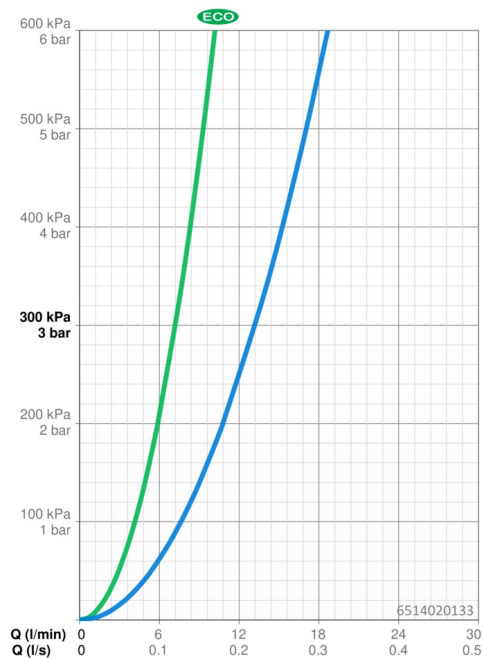

Technické údaje

Vlastnosti průtoku

Úsporný průtok při 3 bar	7.2 l/min
Průtokové množství při 3 bar	13.2 l/min
Tlaková ztráta při průtoku (0,2 l/s)	2.5 bar

Technické vlastnosti

Zdroj teplé vody	max. +80°C
Pracovní tlak	1-10 bar
Velikost přípojky	G3/4
Instalační šířka	150 ± 15 mm
Zabezpečení proti zpětnému toku (ČSN EN 1717)	EB
Materiál	Mosaz/Kompozit

Předpisy

Norma EN	EN1111
Třída hlučnosti	I (ISO 3822)

Schválení a Prohlášení

Prohlášení o shodě	DoC
EPD	S-P-06397

Udržitelnost

EPD module A1 (kg CO2 eq.)	10,62
EPD module A2 (kg CO2 eq.)	0,55
EPD module A3 (kg CO2 eq.)	1,20
EPD module A1-A3 (kg CO2 eq.)	12,38
EPD module A4 (kg CO2 eq.)	0,49
EPD module B7 (kg CO2 eq.)	1238,40
EPD module C2 (kg CO2 eq.)	0,02
EPD module C3 (kg CO2 eq.)	0,02
EPD module C4 (kg CO2 eq.)	1,82
EPD module D (kg CO2 eq.)	-7,84