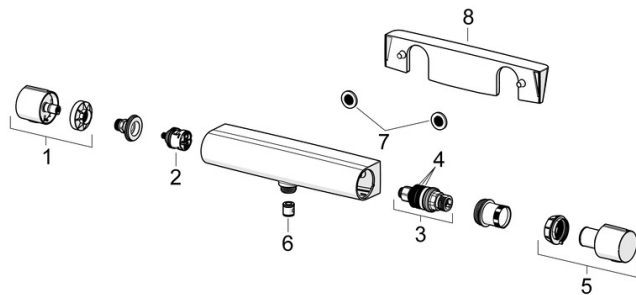

Náhradní díly

SP6514020133

	Název	Kód
01	Rukojeť regulátoru průtoku Černá matná	1006775V-33
02	Přepínač	59914183
03	Termoelement/Kartuše, 3.4	59914114
04	O-kroužek	59914113
05	Ovladač regulátoru teploty Černá matná	1006752V-33
06	Zpětný ventil, DN15	59914250
07	Těsnění s filtrem, G3/4	59911076
08	Police Černá matná	1012484V-33