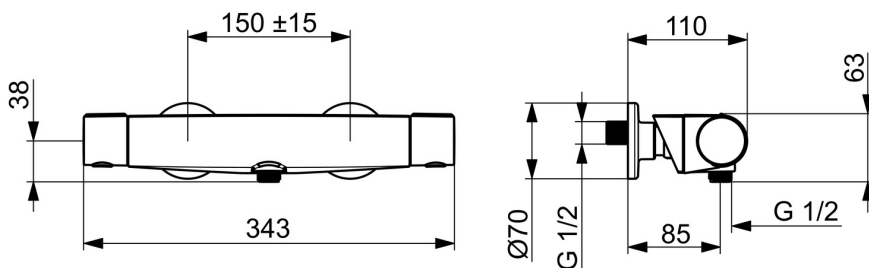

EAN: 4057304018114  
[static.hansa.com/6514020133](http://static.hansa.com/6514020133)

- Řešení pro sprchy
- Termostatická
- Nástěnná montáž
- Černá matná
- CASCADE® aerátor
- Rukojeť regulátoru teploty, Rukojeť regulátoru průtoku, Páka se symboly teplé a studené vody, Páka Easy-Grip ke snadnému uchopení, Eco funkce k omezení průtoku vody
- MagShelf. Odnímatelná police s magnetickým uchycením
- Bezpečnostní pojistka proti opaření při 38 °C, THERMO COOL - vyšší bezpečnost díky minimálnímu zahřívání těla armatury
- Uzavírací vršek s keramickými destičkami, Termostatická kartuše pro automatickou regulaci teploty, Zpětný ventil (-y), Filtr(y) na nečistoty
- Etážky, Krycí deska(y), Tlumiče
- Tělo baterie z mosazi DZR

### Technické vlastnosti

Zdroj teplé vody	<b>max. +80°C</b>
Pracovní tlak	<b>1-10 bar</b>
Velikost přípojky	<b>G3/4</b>
Instalační šířka	<b>150 ± 15 mm</b>
Zabezpečení proti zpětnému toku (ČSN EN 1717)	<b>EB</b>
Materiál	<b>Mosaz/Kompozit</b>