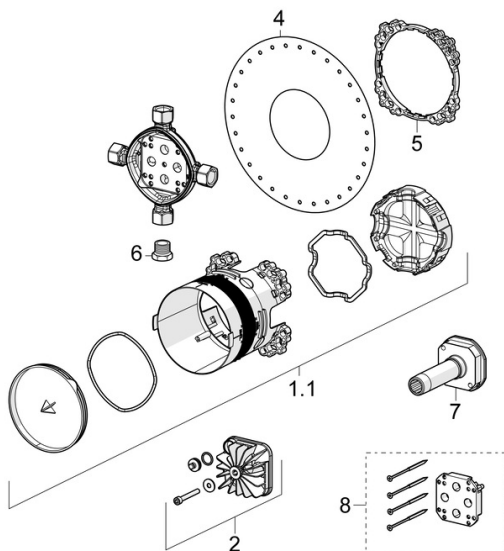

EAN: 4015474278042

static.hansa.com/80000000

- Sprcha & vana
- Veřejné a poloveřejné, Zdraví a péče
- Podomítkové řešení
- Podomítková instalace
- Tlaková zátka
- Vnitřní závit
- Tělo baterie z mosazi DZR
- Těsnící pouzdro pro suchou instalaci, Montážní krabice a krycí objímka, Upevňovací systém Multifix
- Bez vrchní sady

Technické údaje

Technické vlastnosti

Velikost DN (jmenovitý rozměr)	DN15
Zdroj teplé vody	max. +80°C
Pracovní tlak	1-10 bar
Velikost přípojky	G1/2
Materiál	Mosaz

Schválení a Prohlášení

Prohlášení o shodě	DoC
EPD	S-P-07751

Udržitelnost

EPD module A1 (kg CO2 eq.)	7,81
EPD module A2 (kg CO2 eq.)	0,35
EPD module A3 (kg CO2 eq.)	0,74
EPD module A1-A3 (kg CO2 eq.)	8,91
EPD module A4 (kg CO2 eq.)	0,19
EPD module C2 (kg CO2 eq.)	0,02
EPD module C3 (kg CO2 eq.)	0,02
EPD module C4 (kg CO2 eq.)	0,27
EPD module D (kg CO2 eq.)	-6,42

Náhradní díly

SP8000000

	Název	Kód
1.1	Installation box	59914329
2	Plug	59914330
4	Těsnění	59914332
5	Kroužek	59914331
6	Plug, G1/2	59905013
7	Proplachovací zátka	59914185
8	Nástavec-sada, 15 mm	59914182
N.I.	Plug Ukončeno	59914636
N.I.	Adaptér, H/C reversed	59914184