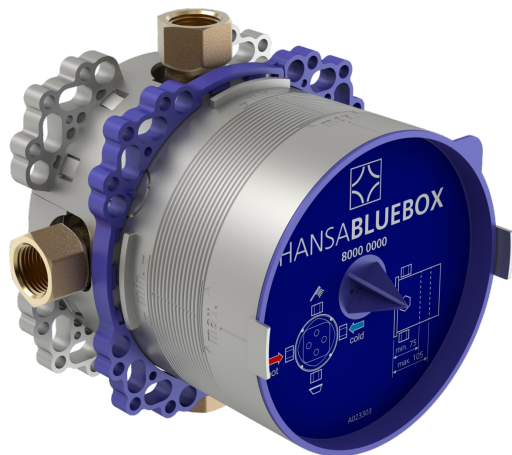

EAN: 4015474278042

static.hansa.com/80000000

- Sprcha & vana
- Veřejné a poloveřejné, Zdraví a péče
- Podomítkové řešení
- Podomítková instalace
- Tlaková zátka
- Vnitřní závit
- Tělo baterie z mosazi DZR
- Těsnící pouzdro pro suchou instalaci, Montážní krabice a krycí objímka, Upevňovací systém Multifix
- Bez vrchní sady

Technické údaje

Technické vlastnosti

Velikost DN (jmenovitý rozměr)	DN15
Zdroj teplé vody	max. +80°C
Pracovní tlak	1-10 bar
Velikost přípojky	G1/2
Materiál	Mosaz

Schválení a Prohlášení

Prohlášení o shodě	DoC
EPD	S-P-07751

Náhradní díly

SP8000000

	Název	Kód
1.1	Installation box	59914329
2	Plug	59914330
4	Těsnění	59914332
5	Kroužek	59914331
6	Plug, G1/2	59905013
7	Proplachovací zátka	59914185
8	Nástavec-sada, 15 mm	59914182
N.I.	Plug Ukončeno	59914636
N.I.	Adaptér, H/C reversed	59914184