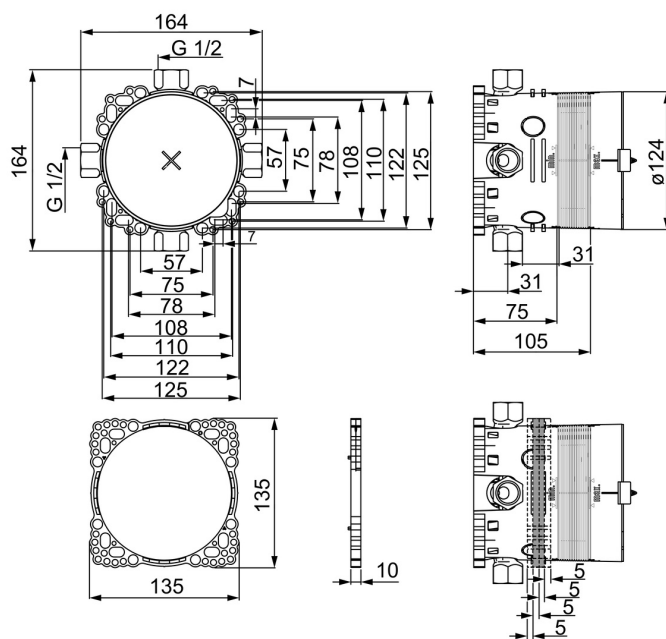

EAN: 4015474278042

static.hansa.com/80000000

- Sprcha & vana
- Veřejné a poloveřejné, Zdraví a péče
- Podomítkové řešení
- Podomítková instalace
- Tlaková zátka
- Vnitřní závit
- Tělo baterie z mosazi DZR
- Těsnící pouzdro pro suchou instalaci, Montážní krabice a krycí objímka, Upevňovací systém Multifix
- Bez vrchní sady

Technické údaje

Technické vlastnosti

Velikost DN (jmenovitý rozměr)	DN15
Zdroj teplé vody	max. +80°C
Pracovní tlak	1-10 bar
Velikost přípojky	G1/2
Materiál	Mosaz

Schválení a Prohlášení

Prohlášení o shodě	DoC
EPD	S-P-07751

Udržitelnost

EPD module A1 (kg CO2 eq.)	7,81
EPD module A2 (kg CO2 eq.)	0,35
EPD module A3 (kg CO2 eq.)	0,74
EPD module A1-A3 (kg CO2 eq.)	8,91
EPD module A4 (kg CO2 eq.)	0,19
EPD module C2 (kg CO2 eq.)	0,02
EPD module C3 (kg CO2 eq.)	0,02
EPD module C4 (kg CO2 eq.)	0,27
EPD module D (kg CO2 eq.)	-6,42

Náhradní díly

SP8000000

	Název	Kód
1.1	Installation box	59914329
2	Plug	59914330
4	Těsnění	59914332
5	Kroužek	59914331
6	Plug, G1/2	59905013
7	Proplachovací zátka	59914185
8	Nástavec-sada, 15 mm	59914182
N.I.	Plug Ukončeno	59914636
N.I.	Adaptér, H/C reversed	59914184