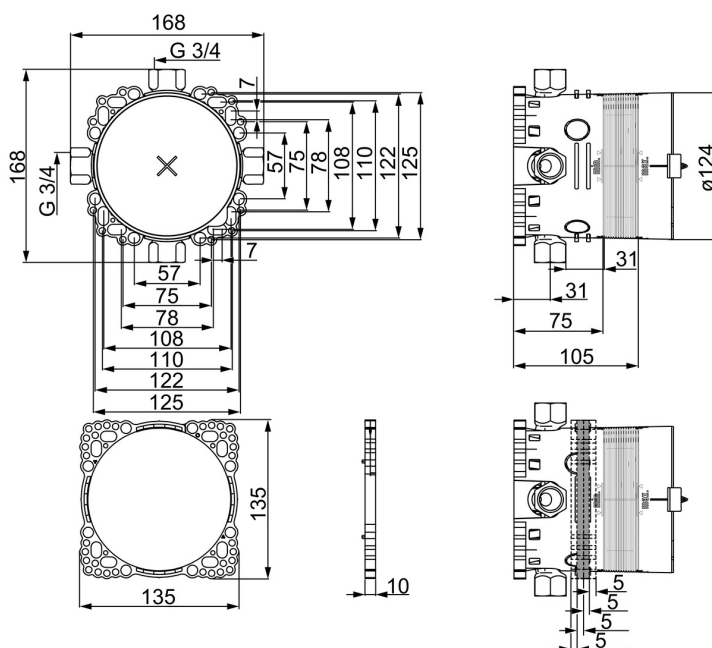

EAN: 4015474279476

[static.hansa.com/80010000](http://static.hansa.com/80010000)

- Sprcha & vana
- Veřejné a poloveřejné, Zdraví a péče
- Podomítkové řešení
- Podomítková instalace
- Tlaková zátka
- Vnitřní závit, Uzavírací ventil(y)
- Tělo baterie z mosazi DZR
- Těsnící pouzdro pro suchou instalaci, Montážní krabice a krycí objímka, Upevňovací systém Multifix
- Bez vrchní sady
- Pro kompletní výrobek si prosím objednejte toto podomítkové těleso a vrchní sadu s funkční jednotkou

### Technické vlastnosti

Velikost DN (jmenovitý rozměr)	<b>DN20</b>
Zdroj teplé vody	<b>max. +80°C</b>
Pracovní tlak	<b>1-10 bar</b>
Velikost přípojky	<b>G3/4</b>
Materiál	<b>Mosaz</b>