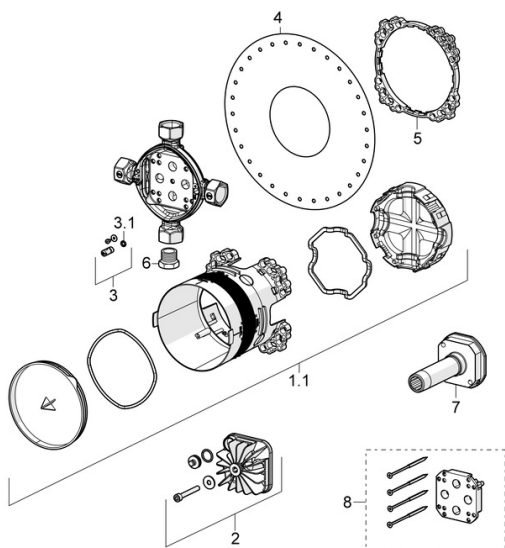

EAN: 4015474279476

[static.hansa.com/80010000](http://static.hansa.com/80010000)

- Sprcha & vana
- Veřejné a poloveřejné, Zdraví a péče
- Podomítkové řešení
- Podomítková instalace
- Tlaková zátka
- Vnitřní závit, Uzavírací ventil(y)
- Tělo baterie z mosazi DZR
- Těsnící pouzdro pro suchou instalaci, Montážní krabice a krycí objímka, Upevňovací systém Multifix
- Bez vrchní sady
- Pro kompletní výrobek si prosím objednejte toto podomítkové těleso a vrchní sadu s funkční jednotkou

### Technické vlastnosti

Velikost DN (jmenovitý rozměr)	<b>DN20</b>
Zdroj teplé vody	<b>max. +80°C</b>
Pracovní tlak	<b>1-10 bar</b>
Velikost přípojky	<b>G3/4</b>
Materiál	<b>Mosaz</b>

## Náhradní díly

### SP80010000

	Název	Kód
1.1	Installation box	59914329
2	Plug	59914330
3	Uzavírací ventil	59914333
3.1	O-kroužek, 4.47x1.78 Ukončeno	59902336
4	Těsnění	59914332
5	Kroužek	59914331
6	Plug, G3/4 Ukončeno	59912385
7	Proplachovací zátka	59914185
8	Nástavec-sada, 15 mm	59914182
N.I.	Plug Ukončeno	59914636