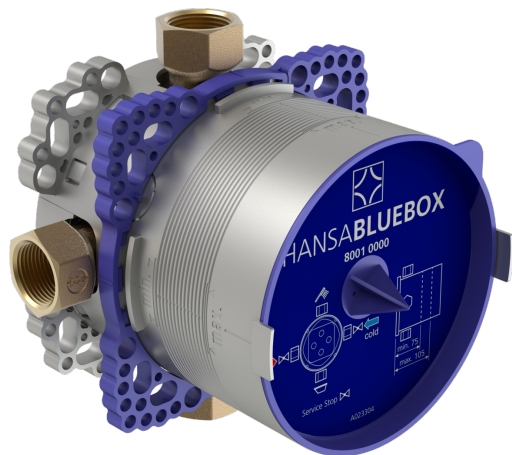

EAN: 4015474279476

[static.hansa.com/80010000](http://static.hansa.com/80010000)

- Sprcha & vana
- Veřejné a poloveřejné, Zdraví a péče
- Podomítkové řešení
- Podomítková instalace
- Tlaková zátka
- Vnitřní závit, Uzavírací ventil(y)
- Tělo baterie z mosazi DZR
- Těsnící pouzdro pro suchou instalaci, Montážní krabice a krycí objímka, Upevňovací systém Multifix
- Bez vrchní sady
- Pro kompletní výrobek si prosím objednejte toto podomítkové těleso a vrchní sadu s funkční jednotkou

### Technické vlastnosti

Velikost DN (jmenovitý rozměr)	<b>DN20</b>
Zdroj teplé vody	<b>max. +80°C</b>
Pracovní tlak	<b>1-10 bar</b>
Velikost přípojky	<b>G3/4</b>
Materiál	<b>Mosaz</b>