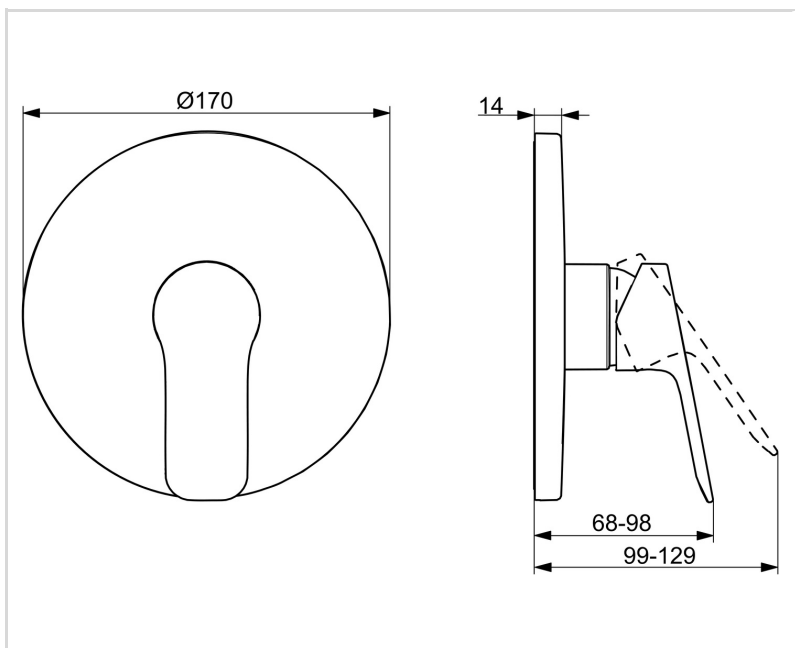

NÁHRADNÍ DÍLY

SP80569003

	Název	Kód
01	Páka Chrom	1014955V
02	Růžice Chrom	59912511
03	Kryt příruby, d 170 mm Chrom	59914310
04	Šroub, M4.5x80	59912890
05	Upevňovací část	59914296
06	Funkční jednotka, 3.5	59914303
07	Kartuše, 3.5 Classic	59913075
08	O-kroužek, 23.47x2.62	59914304