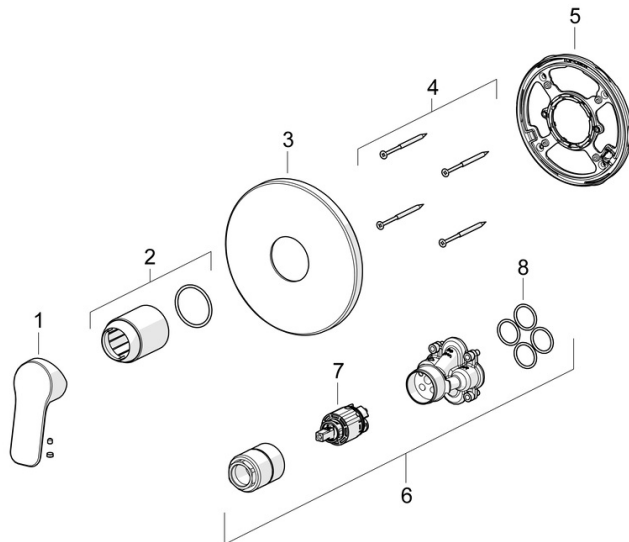

- Funkce pro nastavení maximální teploty a průtoku vody
- \varnothing 35 mm keramická kartuše pro ovládání teploty a průtoku vody
- Tělo baterie z mosazi DZR
- BLUECLICK - pro snadnou bezšroubovou instalaci vnější krytky, Funkční jednotka, Funkční jednotka připevňená šrouby, Kulatá rozeta

Schválení a Prohlášení

DVGW **DW-6506CS0196**
 ABP **PA-IX 38160/IB**
 Prohlášení o shodě **DoC**
 EPD **S-P-07752**

Udržitelnost

EPD module A1 (kg CO2 eq.) **10,80**
 EPD module A2 (kg CO2 eq.) **0,34**
 EPD module A3 (kg CO2 eq.) **6,74**
 EPD module A1-A3 (kg CO2 eq.) **17,82**
 EPD module A4 (kg CO2 eq.) **0,29**
 EPD module B7 (kg CO2 eq.) **3937,20**
 EPD module C2 (kg CO2 eq.) **0,01**
 EPD module C3 (kg CO2 eq.) **0,02**
 EPD module C4 (kg CO2 eq.) **0,23**
 EPD module D (kg CO2 eq.) **-5,51**

Náhradní díly

SP80569003

	Název	Kód
01	Páka	1014955V
02	Růžice	59912511
03	Kryt příruby, d 170 mm	59914310
04	Šroub, M4.5x80	59912890
05	Upevňovací část	59914296
06	Funkční jednotka, 3.5	59914303
07	Kartuše, 3.5 Classic	59913075
08	O-kroužek, 23.47x2.62	59914304