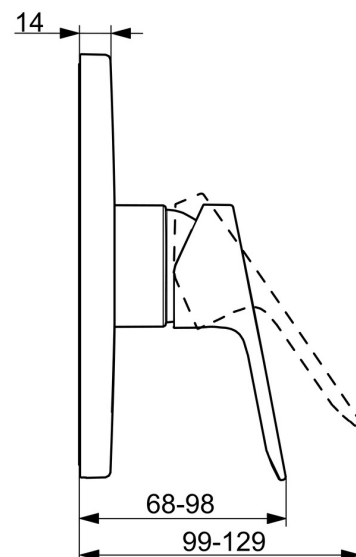

EAN: 4057304019142

static.hansa.com/80569003

- Řešení pro sprchy
- Sada pro konečnou montáž, Jednopáková
- Podomítková instalace
- Chrom
- Páka se symboly teplé a studené vody, Jedna ovládací páka / rukojeť

- Funkce pro nastavení maximální teploty a průtoku vody
- \varnothing 35 mm keramická kartuše pro ovládání teploty a průtoku vody
- Tělo baterie z mosazi DZR
- BLUECLICK - pro snadnou bezšroubovou instalaci vnější krytky, Funkční jednotka, Funkční jednotka připevňená šrouby, Kulatá rozeta

Technické údaje

Vlastnosti průtoku

Průtokové množství při 3 bar **20.4 l/min**

Technické vlastnosti

Zdroj teplé vody **max. +80°C**
 Pracovní tlak **0.5-10 bar**
 Materiál **Mosaz**

Předpisy

Norma EN **EN 817**
 Třída hlučnosti **I (ISO 3822)**

Náhradní díly

SP80569003

	Název	Kód
01	Páka	1014955V
02	Růžice	59912511
03	Kryt příruby, d 170 mm	59914310
04	Šroub, M4.5x80	59912890
05	Upevňovací část	59914296
06	Funkční jednotka, 3.5	59914303
07	Kartuše, 3.5 Classic	59913075
08	O-kroužek, 23.47x2.62	59914304