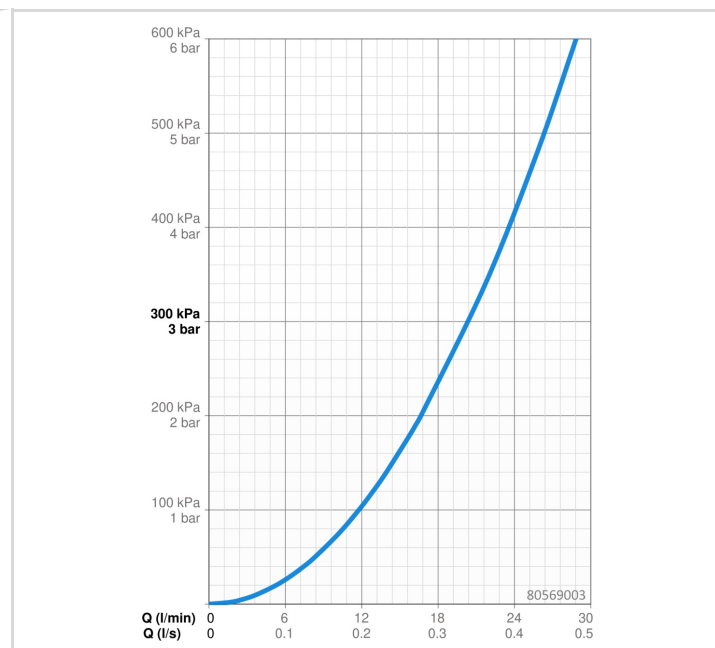

NÁHRADNÍ DÍLY

SP80569003

	Název	Kód
01	Páka Chrom	1014955V
02	Růžice Chrom	59912511
03	Kryt příruby, d 170 mm Chrom	59914310
04	Šroub, M4.5x80	59912890
05	Upevňovací část	59914296
06	Funkční jednotka, 3.5	59914303
07	Kartuše, 3.5 Classic	59913075
08	O-kroužek, 23.47x2.62	59914304