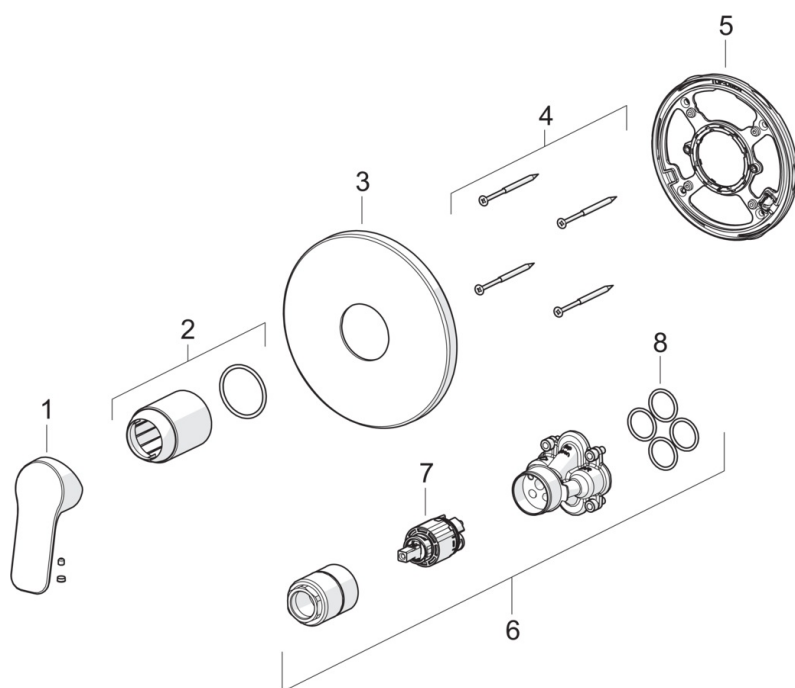

- Podomítková instalace
- Chrom
- Páka se symboly teplé a studené vody, Jedna ovládací páka / rukojeť
- Funkce pro nastavení maximální teploty a průtoku vody
- ø 35 mm keramická kartuše pro ovládání teploty a průtoku vody
- Tělo baterie z mosazi DZR
- BLUECLICK - pro snadnou bezšroubovou instalaci vnější krytky, Funkční jednotka, Funkční jednotka připevněná šrouby, Kulatá rozeta

### UDRŽITELNOST

|                               |         |
|-------------------------------|---------|
| EPD module A1-A3 (kg CO2 eq.) | 17,82   |
| EPD module A4 (kg CO2 eq.)    | 0,29    |
| EPD module B7 (kg CO2 eq.)    | 3937,20 |
| EPD module C2 (kg CO2 eq.)    | 0,01    |
| EPD module C3 (kg CO2 eq.)    | 0,02    |
| EPD module C4 (kg CO2 eq.)    | 0,23    |
| EPD module D (kg CO2 eq.)     | -5,51   |

## NÁHRADNÍ DÍLY

### SP80569003

|    | Název                        | Kód      |
|----|------------------------------|----------|
| 01 | Páka Chrom                   | 1014955V |
| 02 | Růžice Chrom                 | 59912511 |
| 03 | Kryt příruby, d 170 mm Chrom | 59914310 |
| 04 | Šroub, M4.5x80               | 59912890 |
| 05 | Upevňovací část              | 59914296 |
| 06 | Funkční jednotka, 3.5        | 59914303 |
| 07 | Kartuše, 3.5 Classic         | 59913075 |
| 08 | O-kroužek, 23.47x2.62        | 59914304 |