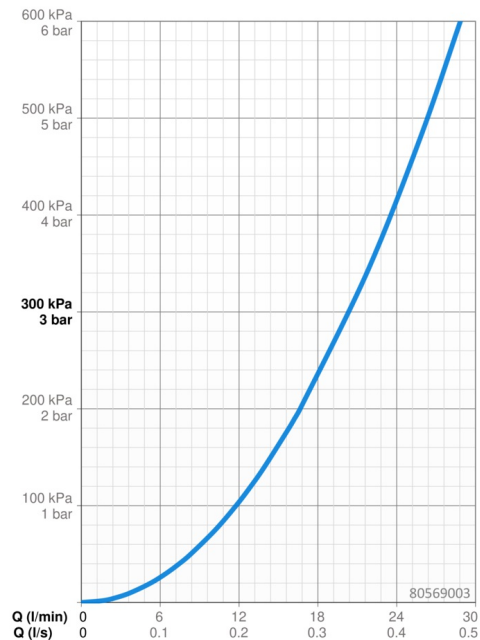

Technické údaje

Vlastnosti průtoku

Průtokové množství při 3 bar **20.4 l/min**

Technické vlastnosti

Zdroj teplé vody **max. +80°C**
Pracovní tlak **0.5-10 bar**
Materiál **Mosaz**

Předpisy

Norma EN **EN 817**
Třída hlučnosti **I (ISO 3822)**

Schválení a Prohlášení

DVGW **DW-6506CS0196**
ABP **PA-IX 38160/IB**
Prohlášení o shodě **DoC**
EPD **S-P-07752**

Udržitelnost

EPD module A1 (kg CO2 eq.) **10,80**
EPD module A2 (kg CO2 eq.) **0,34**
EPD module A3 (kg CO2 eq.) **6,74**
EPD module A1-A3 (kg CO2 eq.) **17,82**
EPD module A4 (kg CO2 eq.) **0,29**
EPD module B7 (kg CO2 eq.) **3937,20**
EPD module C2 (kg CO2 eq.) **0,01**
EPD module C3 (kg CO2 eq.) **0,02**
EPD module C4 (kg CO2 eq.) **0,23**
EPD module D (kg CO2 eq.) **-5,51**