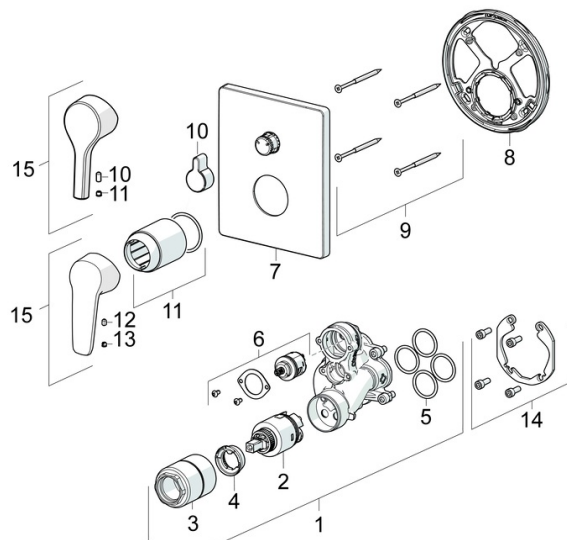

EAN: 4057304003813

static.hansa.com/80609093

- Sprcha & vana
- Sada pro konečnou montáž, Jednopáková
- Podomítková instalace
- Chrom
- Páka se symboly teplé a studené vody, Jedna ovládací páka / rukojeť
- Otočný přepínač
- Funkce pro nastavení maximální teploty a průtoku vody, Nastavitelný omezovač teploty vody (součástí dodávky, možnost dodatečné instalace)
- ø 35 mm keramická kartuše pro ovládání teploty a průtoku vody
- Tělo baterie z mosazi DZR
- BLUECLICK - pro snadnou bezšroubovou instalaci vnější krytky, BLUETUNE dodatečné nastavení pozice vnější růžice +/- 3,5°, Funkční jednotka, Funkční jednotka připevňovaná šrouby, Rám růžice, Krycí objímka, Hranatá rozeta

Schválení a Prohlášení

DVGW **DW-6506CS0196**
 ABP **PA-IX 38161/IDC**
 Prohlášení o shodě **DoC**

Náhradní díly

SP80609093

	Název	Kód
01	Funkční jednotka, 3.5	59914299
02	Kartuše, 3.5 Classic	59913075
03	Šroub rukáv, M38x1	59912115
04	Temperature adjustment limiter Ukončeno	59912325
05	O-kroužek, 23.47x2.62	59914304
06	Přepínač	59914183
07	Kryt příruby, 185x150 mm	59914327
08	Upevňovací část	59914307
09	Šroub, M4.5x80	59912890
10	Krytka přepínače	59914324
11	Růžice	59912511
12	Šroub, M5x8, SW2.5	59904755
13	Záslepka Šedá	59912112
14	Montážní kit	59914186
15	Páka	59914712
15	Páka	59914417
N.I.	Adaptér, H/C reversed	59914184
N.I.	Upevňovací šroub, M6x13	59914657
N.I.	Přepínač, 120°	59914655
N.I.	Nástavec-sada, 15 mm	59914182