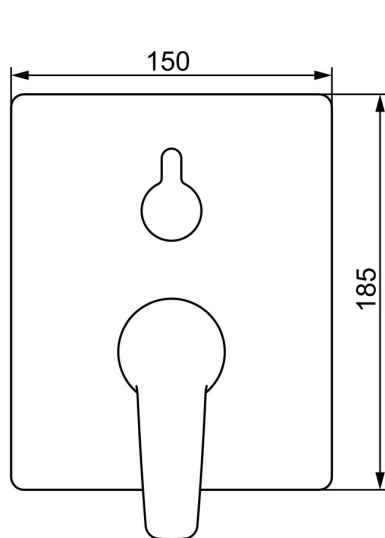

EAN: 4057304003813

static.hansa.com/80609093

- Sprcha & vana
- Sada pro konečnou montáž, Jednopáková
- Podomítková instalace
- Chrom
- Páka se symboly teplé a studené vody, Jedna ovládací páka / rukojeť
- Otočný přepínač
- Funkce pro nastavení maximální teploty a průtoku vody, Nastavitelný omezovač teploty vody (součástí dodávky, možnost dodatečné instalace)
- ø 35 mm keramická kartuše pro ovládání teploty a průtoku vody
- Tělo baterie z mosazi DZR
- BLUECLICK - pro snadnou bezšroubovou instalaci vnější krytky, BLUETUNE dodatečné nastavení pozice vnější růžice +/- 3,5°, Funkční jednotka, Funkční jednotka připevňovaná šrouby, Rám růžice, Krycí objímka, Hranatá rozeta

Technické údaje

Vlastnosti průtoku

Průtokové množství při 3 bar **21.0 / 21.0 l/min**

Technické vlastnosti

Zdroj teplé vody **max. +80°C**
 Pracovní tlak **0.5-10 bar**
 Materiál **Mosaz**

Předpisy

Norma EN **EN 817**
 Třída hlučnosti **I(ISO 3822)**

Schválení a Prohlášení

DVGW **DW-6506CS0196**
 ABP **PA-IX 38161/IDC**
 Prohlášení o shodě **DoC**

Náhradní díly

SP80609093

	Název	Kód
01	Funkční jednotka, 3.5	59914299
02	Kartuše, 3.5 Classic	59913075
03	Šroub rukáv, M38x1	59912115
04	Temperature adjustment limiter Ukončeno	59912325
05	O-kroužek, 23.47x2.62	59914304
06	Přepínač	59914183
07	Kryt příruby, 185x150 mm	59914327
08	Upevňovací část	59914307
09	Šroub, M4.5x80	59912890
10	Krytka přepínače	59914324
11	Růžice	59912511
12	Šroub, M5x8, SW2.5	59904755
13	Záslepka Šedá	59912112
14	Montážní kit	59914186
15	Páka	59914712
15	Páka	59914417
N.I.	Adaptér, H/C reversed	59914184
N.I.	Upevňovací šroub, M6x13	59914657
N.I.	Přepínač, 120°	59914655
N.I.	Nástavec-sada, 15 mm	59914182