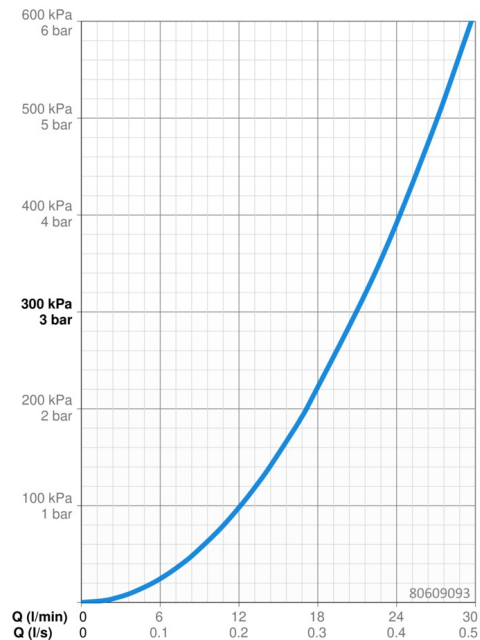

Technické údaje

Vlastnosti průtoku

Průtokové množství při 3 bar **21.0 / 21.0 l/min**

Technické vlastnosti

Zdroj teplé vody **max. +80°C**
Pracovní tlak **0.5-10 bar**
Materiál **Mosaz**

Předpisy

Norma EN **EN 817**
Třída hlučnosti **I(ISO 3822)**

Schválení a Prohlášení

DVGW **DW-6506CS0196**
ABP **PA-IX 38161/IDC**
Prohlášení o shodě **DoC**