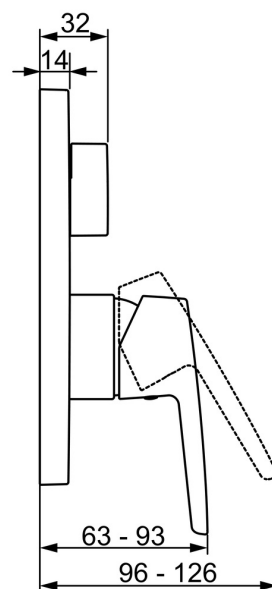

EAN: 4057304003813

static.hansa.com/80609093

- Sprcha & vana
- Sada pro konečnou montáž, Jednopáková
- Podomítková instalace
- Chrom
- Páka se symboly teplé a studené vody, Jedna ovládací páka / rukojeť
- Otočný přepínač
- Funkce pro nastavení maximální teploty a průtoku vody, Nastavitelný omezovač teploty vody (součástí dodávky, možnost dodatečné instalace)
- ø 35 mm keramická kartuše pro ovládání teploty a průtoku vody
- Tělo baterie z mosazi DZR
- BLUECLICK - pro snadnou bezšroubovou instalaci vnější krytky, BLUETUNE dodatečné nastavení pozice vnější růžice +/- 3,5°, Funkční jednotka, Funkční jednotka připevňovaná šrouby, Rám růžice, Krycí objímka, Hranatá rozeta

Technické údaje

Vlastnosti průtoku

Průtokové množství při 3 bar **21.0 / 21.0 l/min**

Technické vlastnosti

Zdroj teplé vody **max. +80°C**
 Pracovní tlak **0.5-10 bar**
 Materiál **Mosaz**

Předpisy

Norma EN **EN 817**
 Třída hlučnosti **I(ISO 3822)**

Schválení a Prohlášení

DVGW **DW-6506CS0196**
 ABP **PA-IX 38161/IDC**
 Prohlášení o shodě **DoC**

Náhradní díly

SP80609093

	Název	Kód
01	Funkční jednotka, 3.5	59914299
02	Kartuše, 3.5 Classic	59913075
03	Šroub rukáv, M38x1	59912115
04	Temperature adjustment limiter Ukončeno	59912325
05	O-kroužek, 23.47x2.62	59914304
06	Přepínač	59914183
07	Kryt příruby, 185x150 mm	59914327
08	Upevňovací část	59914307
09	Šroub, M4.5x80	59912890
10	Krytka přepínače	59914324
11	Růžice	59912511
12	Šroub, M5x8, SW2.5	59904755
13	Záslepka Šedá	59912112
14	Montážní kit	59914186
15	Páka	59914712
15	Páka	59914417
N.I.	Adaptér, H/C reversed	59914184
N.I.	Upevňovací šroub, M6x13	59914657
N.I.	Přepínač, 120°	59914655
N.I.	Nástavec-sada, 15 mm	59914182