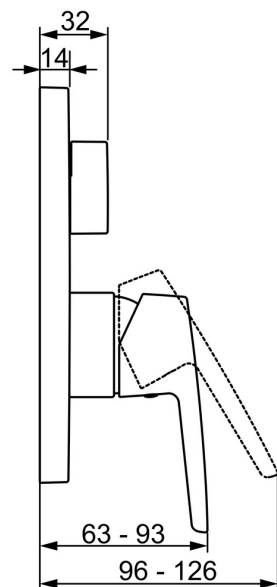

EAN: 4057304003820

[static.hansa.com/80623093](http://static.hansa.com/80623093)

- Sprcha & vana
- Sada pro konečnou montáž, Jednopáková
- Podomítková instalace
- Chrom
- Páka se symboly teplé a studené vody, Jedna ovládací páka / rukojeť
- Otočný přepínač
- Funkce pro nastavení maximální teploty a průtoku vody, Nastavitelný omezovač teploty vody (součástí dodávky, možnost dodatečné instalace)
- Vákuová pojistka, Zpětný ventil (-y), ø 35 mm keramická kartuše pro ovládání teploty a průtoku vody
- Tělo baterie z mosazi DZR
- BLUECLICK - pro snadnou bezšroubovou instalaci vnější krytky, BLUETUNE dodatečné nastavení pozice vnější rúžice +/- 3,5°, Funkční jednotka, Funkční jednotka připevňená šrouby, Rám rúžice, Krycí objímka, Hranatá rozeta

### Technické vlastnosti

Zdroj teplé vody **max. +80°C**

Pracovní tlak **0.5-10 bar**

Zabezpečení proti zpětnému toku (ČSN EN 1717) **HD**

Materiál **Mosaz**