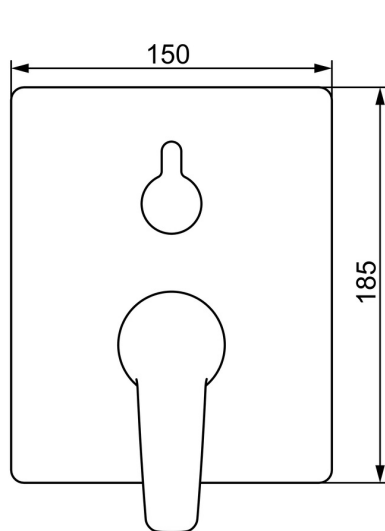

EAN: 4057304003820

[static.hansa.com/80623093](http://static.hansa.com/80623093)

- Sprcha & vana
- Sada pro konečnou montáž, Jednopáková
- Podomítková instalace
- Chrom
- Páka se symboly teplé a studené vody, Jedna ovládací páka / rukojeť
- Otočný přepínač
- Funkce pro nastavení maximální teploty a průtoku vody, Nastavitelný omezovač teploty vody (součástí dodávky, možnost dodatečné instalace)
- Vákuová pojistka, Zpětný ventil (-y), ø 35 mm keramická kartuše pro ovládání teploty a průtoku vody
- Tělo baterie z mosazi DZR
- BLUECLICK - pro snadnou bezšroubovou instalaci vnější krytky, BLUETUNE dodatečné nastavení pozice vnější rúžice +/- 3,5°, Funkční jednotka, Funkční jednotka připevňená šrouby, Rám rúžice, Krycí objímka, Hranatá rozeta