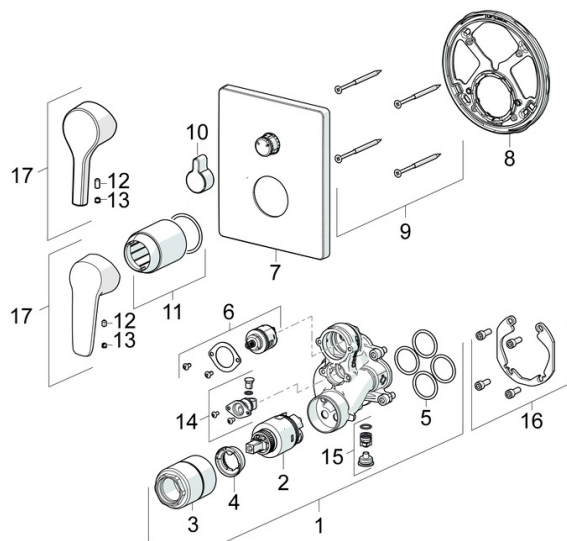

EAN: 4057304003820

[static.hansa.com/80623093](http://static.hansa.com/80623093)

- Sprcha & vana
- Sada pro konečnou montáž, Jednopáková
- Podomítková instalace
- Chrom
- Páka se symboly teplé a studené vody, Jedna ovládací páka / rukojeť
- Otočný přepínač
- Funkce pro nastavení maximální teploty a průtoku vody, Nastavitelný omezovač teploty vody (součástí dodávky, možnost dodatečné instalace)
- Vákuová pojistka, Zpětný ventil (-y), ø 35 mm keramická kartuše pro ovládání teploty a průtoku vody
- Tělo baterie z mosazi DZR
- BLUECLICK - pro snadnou bezšroubovou instalaci vnější krytky, BLUETUNE dodatečné nastavení pozice vnější rúžice +/- 3,5°, Funkční jednotka, Funkční jednotka připevňená šrouby, Rám rúžice, Krycí objímka, Hranatá rozeta

## Náhradní díly

### SP80623093

	Název	Kód
01	Funkční jednotka, 3.5	59914298
02	Kartuše, 3.5 Classic	59913075
03	Šroub rukáv, M38x1	59912115
04	Temperature adjustment limiter Ukončeno	59912325
05	O-kroužek, 23.47x2.62	59914304
06	Přepínač	59914183
07	Kryt příruby, 185x150 mm	59914327
08	Upevňovací část	59914307
09	Šroub, M4.5x80	59912890
10	Krytka přepínače	59914324
11	Růžice	59912511
12	Šroub, M5x8, SW2.5	59904755
13	Záslepka Šedá	59912112
14	Přísávací ventil	59914335
15	Zpětný ventil	59914336
16	Montážní kit	59914186
17	Páka	59914712
17	Páka	59914417
N.I.	Adaptér, H/C reversed	59914184
N.I.	Nástavec-sada, 15 mm	59914182
N.I.	Upevňovací šroub, M6x13	59914657
N.I.	Přepínač, 120°	59914655