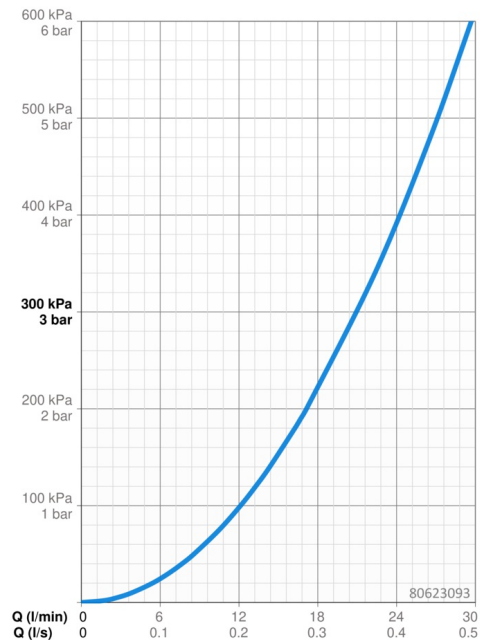

Technické údaje

Vlastnosti průtoku

Průtokové množství při 3 bar **21.0 / 21.0 l/min**

Technické vlastnosti

Zdroj teplé vody **max. +80°C**

Pracovní tlak **0.5-10 bar**

Zabezpečení proti zpětnému toku (ČSN EN 1717) **HD**

Materiál **Mosaz**

Předpisy

Norma EN **EN 817**

Schválení a Prohlášení

DVGW **DW-6506CS0196**

Prohlášení o shodě **DoC**

EPD **S-P-07752**

Udržitelnost

EPD module A1 (kg CO2 eq.) **13,17**

EPD module A2 (kg CO2 eq.) **0,42**

EPD module A3 (kg CO2 eq.) **8,22**

EPD module A1-A3 (kg CO2 eq.) **21,73**

EPD module A4 (kg CO2 eq.) **0,36**

EPD module B7 (kg CO2 eq.) **4053,00**

EPD module C2 (kg CO2 eq.) **0,02**

EPD module C3 (kg CO2 eq.) **0,02**

EPD module C4 (kg CO2 eq.) **0,28**

EPD module D (kg CO2 eq.) **-6,72**