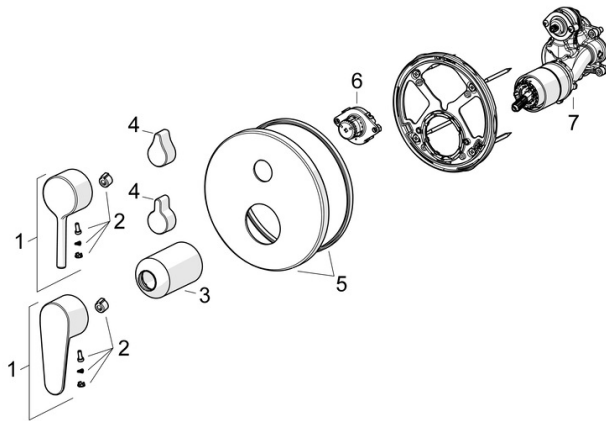

- Sprcha & vana
- Sada pro konečnou montáž, Jednopáková
- Podomítková instalace
- Chrom
- Jedna ovládací páka / rukojeť, Páka se symboly teplé a studené vody
- Otočný přepínač
- Funkce pro nastavení maximální teploty a průtoku vody, Nastavitelný omezovač teploty vody (součástí dodávky, možnost dodatečné instalace)
- ø 40 mm keramická kartuše pro ovládání teploty a průtoku vody
- Tělo baterie z mosazi DZR
- Rám růžice, Kulatá rozeta, BLUECLICK - pro snadnou bezšroubovou instalaci vnější krytky, BLUETUNE dodatečné nastavení pozice vnější růžice +/- 3,5°, Funkční jednotka připevňovaná šrouby, Funkční jednotka

Náhradní díly

SP82609063

	Název	Kód
01	Páka, 4.0	1014994V
01	Páka	1014997V
02	Záslepka	59914573
03	Růžice	59914572
04	Krytka přepínače	59914324
04	Ovládací páka	59914576
05	Kryt příruby, d 170 mm	59914308
06	Přepínač, 120°	59914655
07	Funkční jednotka	59914514