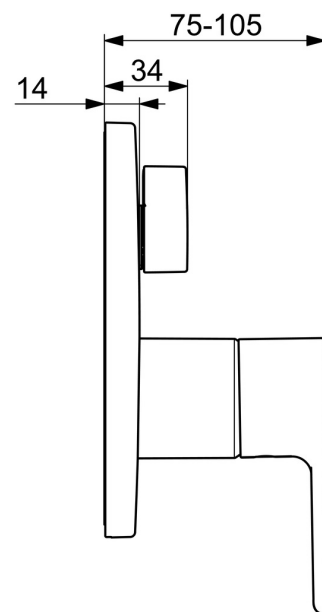

- Sprcha & vana
- Sada pro konečnou montáž, Jednopáková
- Podomítková instalace
- Chrom
- Jedna ovládací páka / rukojeť, Páka se symboly teplé a studené vody
- Otočný přepínač
- Funkce pro nastavení maximální teploty a průtoku vody, Nastavitelný omezovač teploty vody (součástí dodávky, možnost dodatečné instalace)
- ø 40 mm keramická kartuše pro ovládání teploty a průtoku vody
- Tělo baterie z mosazi DZR
- Rám růžice, Kulatá rozeta, BLUECLICK - pro snadnou bezšroubovou instalaci vnější krytky, BLUETUNE dodatečné nastavení pozice vnější růžice +/- 3,5°, Funkční jednotka připevňovaná šrouby, Funkční jednotka

Náhradní díly

SP82609063

	Název	Kód
01	Páka, 4.0	1014994V
01	Páka	1014997V
02	Záslepka	59914573
03	Růžice	59914572
04	Krytka přepínače	59914324
04	Ovládací páka	59914576
05	Kryt příruby, d 170 mm	59914308
06	Přepínač, 120°	59914655
07	Funkční jednotka	59914514