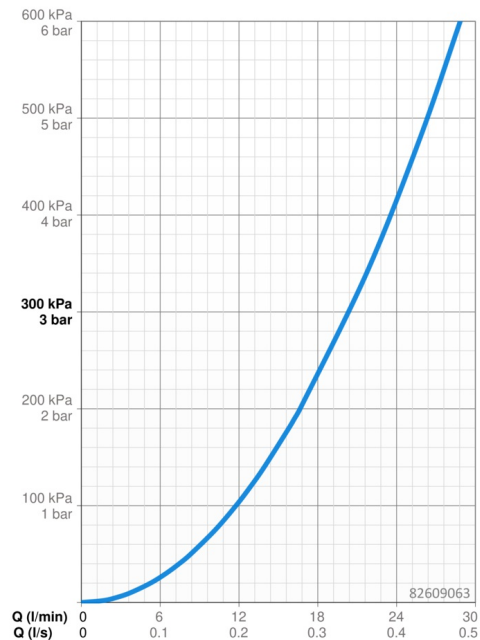

Technické údaje

Vlastnosti průtoku

Průtokové množství při 3 bar **20.4/20.4 l/min**

Technické vlastnosti

Zdroj teplé vody **max. +80°C**
Pracovní tlak **0.5-10 bar**
Materiál **Mosaz**

Předpisy

Norma EN **EN 817**
Třída hlučnosti **I (ISO 3822)**

Schválení a Prohlášení

DVGW **DW-6506CS0196**
ABP **PA-IX 38593/IDC**
Prohlášení o shodě **DoC**
EPD **S-P-07752**

Udržitelnost

EPD module A1 (kg CO2 eq.) **15,07**
EPD module A2 (kg CO2 eq.) **0,48**
EPD module A3 (kg CO2 eq.) **9,40**
EPD module A1-A3 (kg CO2 eq.) **24,85**
EPD module A4 (kg CO2 eq.) **0,41**
EPD module B7 (kg CO2 eq.) **3937,20**
EPD module C2 (kg CO2 eq.) **0,02**
EPD module C3 (kg CO2 eq.) **0,02**
EPD module C4 (kg CO2 eq.) **0,33**
EPD module D (kg CO2 eq.) **-7,69**