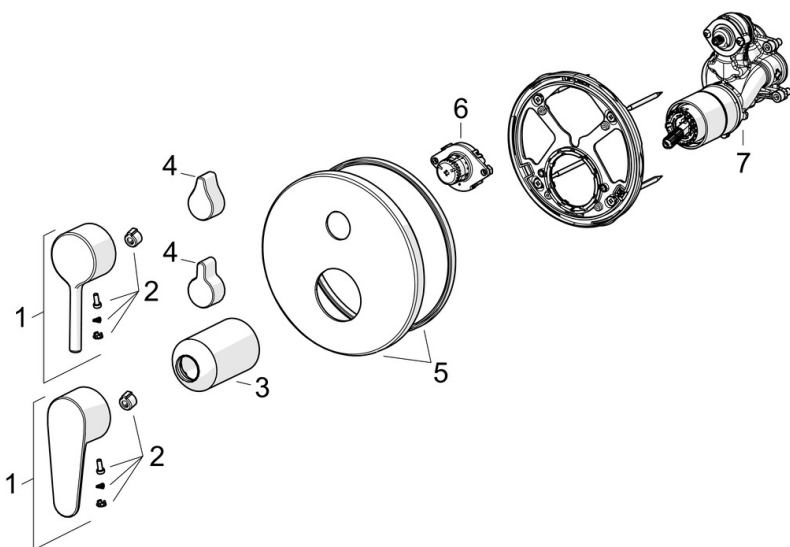

Elegantní a funkčně navržený přepínač

Vysoká kvalita

Elegantní design

Dvojitý odbočovací ventil

Vyrobena v Evropě

Sprchová a vanová baterie s maximálním komfortem"

- Podomítková instalace
- Chrom
- Jedna ovládací páka / rukojeť, Pin - ovládací páka s tyčinkou, Páka se symboly teplé a studené vody
- Otočný přepínač
- Funkce pro nastavení maximální teploty a průtoku vody, Nastavitelný omezovač teploty vody (součástí dodávky, možnost dodatečné instalace)
- ø 40 mm keramická kartuše pro ovládání teploty a průtoku vody
- Tělo baterie z mosazi DZR
- Rám růžice, Kulatá rozeta, BLUECLICK - pro snadnou bezšroubovou instalaci vnější krytky, BLUETUNE dodatečné nastavení pozice vnější růžice +/- 3,5°, Funkční jednotka připevněná šrouby, Funkční jednotka

EPD module D (kg CO2 eq.) **-7,44**

NÁHRADNÍ DÍLY

SP82609063

	Název	Kód
01	Páka, 4.0 Chrom	1014994V
01	Páka Chrom	1014997V
02	Záslepka	59914573
03	Růžice Chrom	59914572
04	Krytka přepínače Chrom	59914324
04	Ovládací páka Chrom	59914576
05	Kryt příruby, d 170 mm Chrom	59914308
06	Přepínač, 120°	59914655
07	Funkční jednotka	59914514