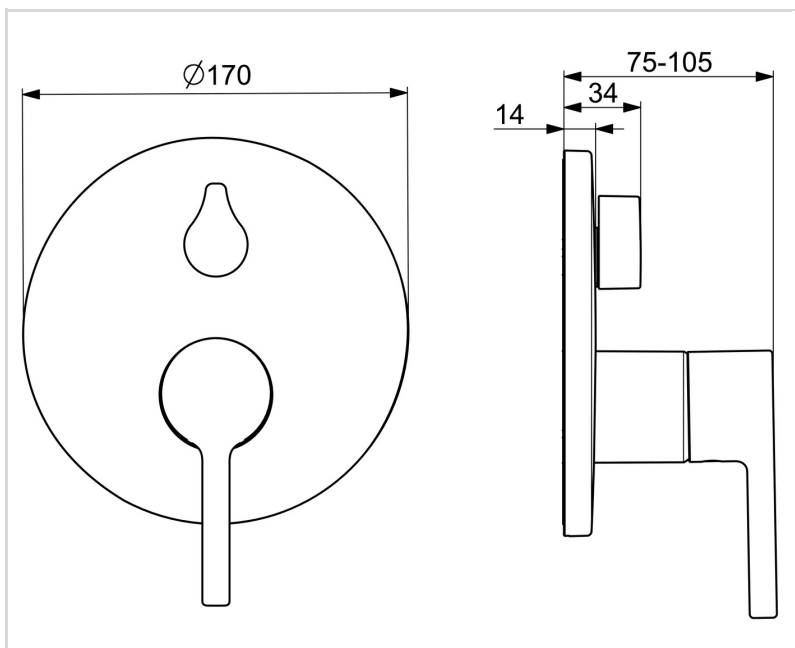

Elegantní a funkčně navržený přepínač

Vysoká kvalita

Elegantní design

Dvojitý odbočovací ventil

Vyrobena v Evropě

Sprchová a vanová baterie s maximálním komfortem"

- Podomítková instalace
- Chrom
- Jedna ovládací páka / rukojeť, Pin - ovládací páka s tyčinkou, Páka se symboly teplé a studené vody
- Otočný přepínač
- Funkce pro nastavení maximální teploty a průtoku vody, Nastavitelný omezovač teploty vody (součástí dodávky, možnost dodatečné instalace)
- ø 40 mm keramická kartuše pro ovládání teploty a průtoku vody
- Tělo baterie z mosazi DZR
- Rám růžice, Kulatá rozeta, BLUECLICK - pro snadnou bezšroubovou instalaci vnější krytky, BLUETUNE dodatečné nastavení pozice vnější růžice +/- 3,5°, Funkční jednotka připevněná šrouby, Funkční jednotka

EPD module D (kg CO2 eq.) **-7,44**

NÁHRADNÍ DÍLY

SP82609063

	Název	Kód
01	Páka, 4.0 Chrom	1014994V
01	Páka Chrom	1014997V
02	Záslepka	59914573
03	Růžice Chrom	59914572
04	Krytka přepínače Chrom	59914324
04	Ovládací páka Chrom	59914576
05	Kryt příruby, d 170 mm Chrom	59914308
06	Přepínač, 120°	59914655
07	Funkční jednotka	59914514