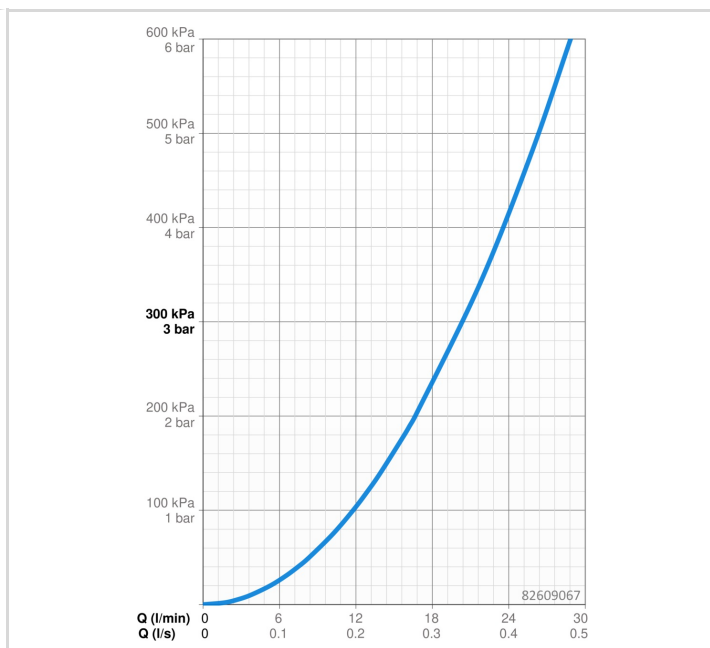

NÁHRADNÍ DÍLY

SP82609063

	Název	Kód
01	Páka, 4.0 Chrom	1014994V
01	Páka Chrom	1014997V
02	Záslepka	59914573
03	Růžice Chrom	59914572
04	Krytka přepínače Chrom	59914324
04	Ovládací páka Chrom	59914576
05	Kryt příruby, d 170 mm Chrom	59914308
06	Přepínač, 120°	59914655
07	Funkční jednotka	59914514