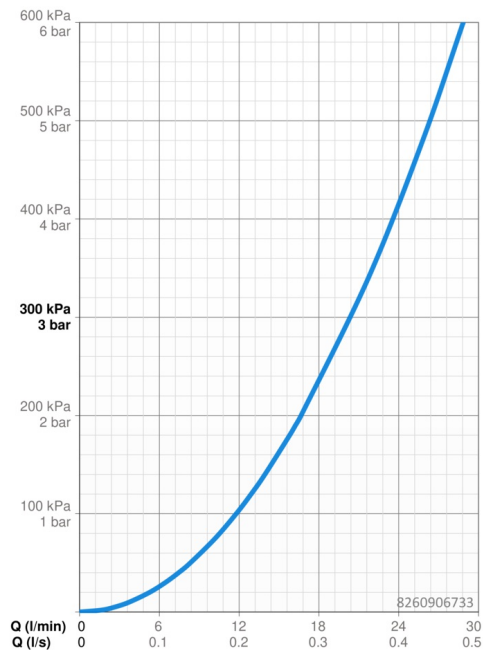

Technické údaje

Vlastnosti průtoku

Průtokové množství při 3 bar **20.4 / 20.4 l/min**

Technické vlastnosti

Zdroj teplé vody **max. +80°C**
Pracovní tlak **0.5-10 bar**
Materiál **Mosaz**

Předpisy

Norma EN **EN 817**
Třída hlučnosti **I (ISO 3822)**

Schválení a Prohlášení

Prohlášení o shodě **DoC**
EPD **S-P-07752**

Udržitelnost

EPD module A1 (kg CO2 eq.) **14,57**
EPD module A2 (kg CO2 eq.) **0,46**
EPD module A3 (kg CO2 eq.) **9,09**
EPD module A1-A3 (kg CO2 eq.) **24,04**
EPD module A4 (kg CO2 eq.) **0,40**
EPD module B7 (kg CO2 eq.) **3937,20**
EPD module C2 (kg CO2 eq.) **0,02**
EPD module C3 (kg CO2 eq.) **0,02**
EPD module C4 (kg CO2 eq.) **0,31**
EPD module D (kg CO2 eq.) **-7,44**