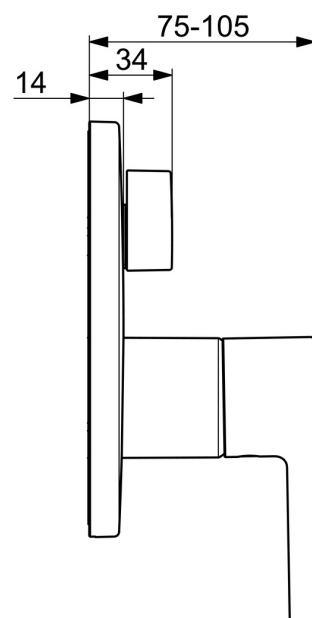

EAN: 4057304019999

static.hansa.com/8260906733

- Sprcha & vana
- Sada pro konečnou montáž, Jednopáková
- Podomítková instalace
- Černá matná
- Jedna ovládací páka / rukojeť, Pin - ovládací páka s tyčinkou, Páka se symboly teplé a studené vody
- Otočný přepínač
- Funkce pro nastavení maximální teploty a průtoku vody, Nastavitelný omezovač teploty vody (součástí dodávky, možnost dodatečné instalace)
- ø 40 mm keramická kartuše pro ovládání teploty a průtoku vody
- Tělo baterie z mosazi DZR
- Rám růžice, Kulatá rozeta, BLUECLICK - pro snadnou bezšroubovou instalaci vnější krytky, BLUETUNE dodatečné nastavení pozice vnější růžice +/- 3,5°, Funkční jednotka připevňovaná šrouby, Funkční jednotka

Technické údaje

Vlastnosti průtoku

Průtokové množství při 3 bar **20.4 / 20.4 l/min**

Technické vlastnosti

Zdroj teplé vody **max. +80°C**
 Pracovní tlak **0.5-10 bar**
 Materiál **Mosaz**

Předpisy

Norma EN **EN 817**
 Třída hlučnosti **I (ISO 3822)**

Náhradní díly

SP8260906733

	Název	Kód
01	Páka, 4.0 Černá matná	1014994V-33
02	Přepínač, 120°	59914655
03	Funkční jednotka	59914514