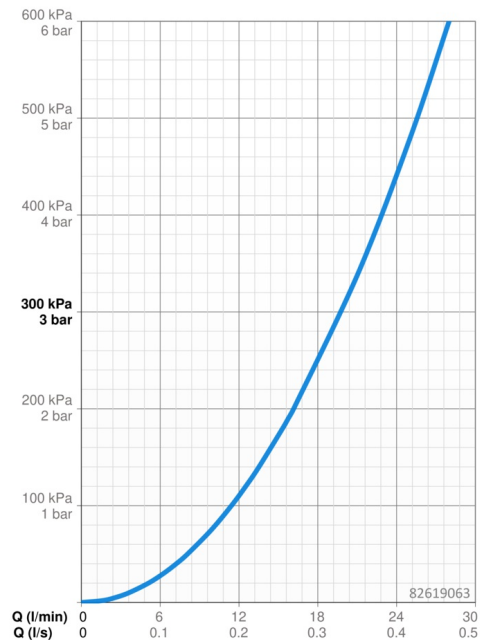

Technické údaje

Vlastnosti průtoku

Průtokové množství při 3 bar **19,8 l/min**

Technické vlastnosti

Zdroj teplé vody **max. +80°C**
Pracovní tlak **0,5-10 bar**
Materiál **Mosaz**

Předpisy

Norma EN **EN 817**
Třída hlučnosti **I (ISO 3822)**

Schválení a Prohlášení

ABP **PA-IX 38592/IB**
Prohlášení o shodě **DoC**
EPD **S-P-07752**

Udržitelnost

EPD module A1 (kg CO2 eq.) **12,24**
EPD module A2 (kg CO2 eq.) **0,39**
EPD module A3 (kg CO2 eq.) **7,64**
EPD module A1-A3 (kg CO2 eq.) **20,18**
EPD module A4 (kg CO2 eq.) **0,33**
EPD module B7 (kg CO2 eq.) **3821,40**
EPD module C2 (kg CO2 eq.) **0,02**
EPD module C3 (kg CO2 eq.) **0,02**
EPD module C4 (kg CO2 eq.) **0,26**
EPD module D (kg CO2 eq.) **-6,24**