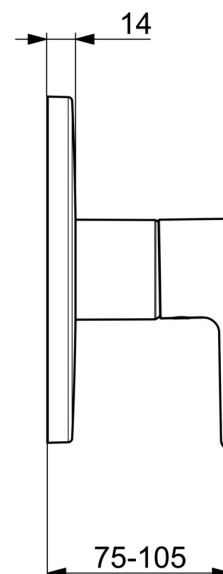

Funkční aspekty a specializovaná úroveň detailů nabízejí nový uživatelský zážitek.

Elegantní a čistý design

Vysoká kvalita

Elegantní design

Vyrobeno v Evropě

Sprchová baterie s maximálním komfortem"

- Řešení pro sprchy
- Sada pro konečnou montáž, Jednopáková
- Podomítková instalace
- Chrom
- Jedna ovládací páka / rukojeť, Páka se symboly teplé a studené vody
- Funkce pro nastavení maximální teploty a průtoku vody, Nastavitelný omezovač teploty vody (součástí dodávky, možnost dodatečné instalace)
- ø 40 mm keramická kartuše pro ovládání teploty a průtoku vody
- Tělo baterie z mosazi DZR
- Rám růžice, Kulatá rozeta, BLUECLICK - pro snadnou bezšroubovou instalaci vnější krytky, Funkční jednotka přípevněná šrouby, Funkční jednotka