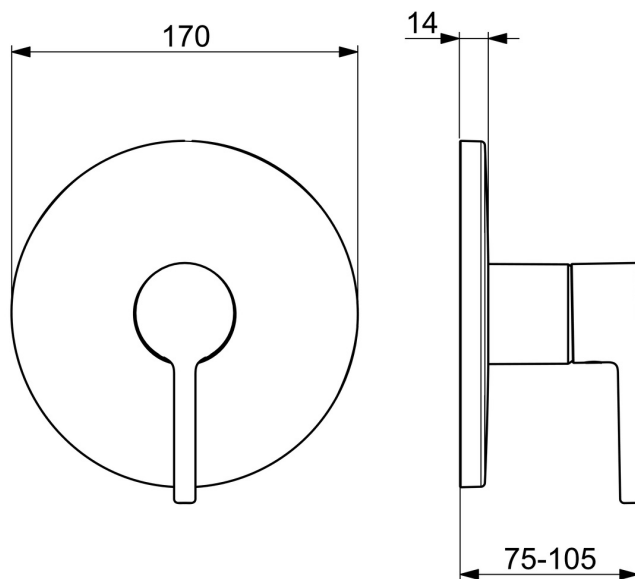

Funkční aspekty a specializovaná úroveň detailů nabízejí nový uživatelský zážitek.

Elegantní a čistý design

Vysoká kvalita

Elegantní design

Vyrobeno v Evropě

Sprchová baterie s maximálním komfortem"

- Řešení pro sprchy
- Sada pro konečnou montáž, Jednopáková
- Podomítková instalace
- Chrom
- Jedna ovládací páka / rukojeť, Pin - ovládací páka s tyčinkou, Páka se symboly teplé a studené vody
- Funkce pro nastavení maximální teploty a průtoku vody, Nastavitelný omezovač teploty vody (součástí dodávky, možnost dodatečné instalace)
- ø 40 mm keramická kartuše pro ovládání teploty a průtoku vody
- Tělo baterie z mosazi DZR
- Rám růžice, Kulatá rozeta, BLUECLICK - pro snadnou bezšroubovou instalaci vnější krytky, Funkční jednotka připevňená šrouby, Funkční jednotka