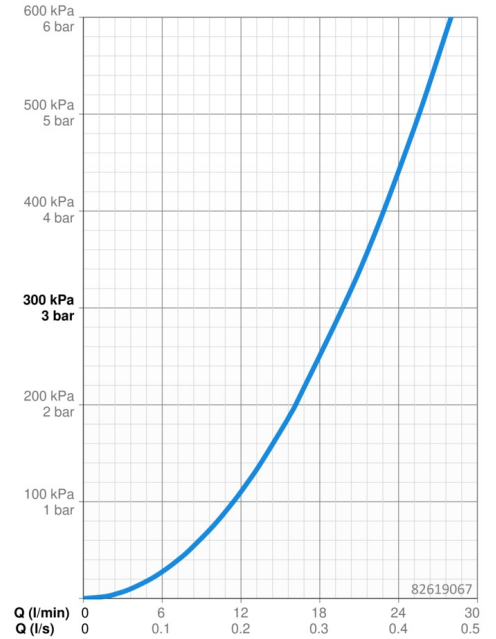

Technické údaje

Vlastnosti průtoku

Průtokové množství při 3 bar **19,8 l/min**

Technické vlastnosti

Zdroj teplé vody **max. +80°C**
Pracovní tlak **0,5-10 bar**
Materiál **Mosaz**

Předpisy

Norma EN **EN 817**
Třída hlučnosti **I (ISO 3822)**

Schválení a Prohlášení

ABP **PA-IX 38592/IB**
Prohlášení o shodě **DoC**
EPD **S-P-07752**

Udržitelnost

EPD module A1 (kg CO2 eq.) **12,24**
EPD module A2 (kg CO2 eq.) **0,39**
EPD module A3 (kg CO2 eq.) **7,64**
EPD module A1-A3 (kg CO2 eq.) **20,18**
EPD module A4 (kg CO2 eq.) **0,33**
EPD module B7 (kg CO2 eq.) **3821,40**
EPD module C2 (kg CO2 eq.) **0,02**
EPD module C3 (kg CO2 eq.) **0,02**
EPD module C4 (kg CO2 eq.) **0,26**
EPD module D (kg CO2 eq.) **-6,24**