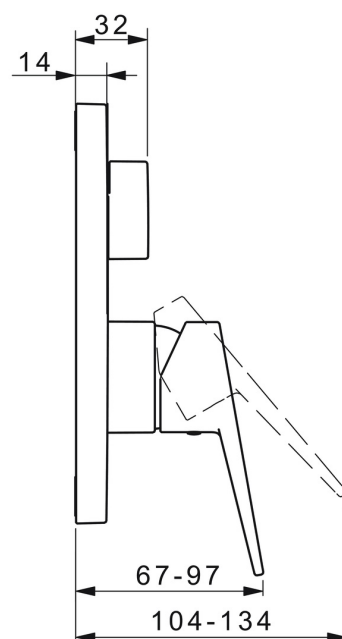

EAN: 4015474285590

static.hansa.com/89843083

- Sprcha & vana
- Jednopáková, Sada pro konečnou montáž
- Podomítková instalace
- Chrom
- Páka se symboly teplé a studené vody, Jedna ovládací páka / rukojeť
- Otočný přepínač
- Funkce pro nastavení maximální teploty a průtoku vody, Nastavitelný omezovač teploty vody (součástí dodávky, možnost dodatečné instalace)
- Vákuová pojistka, Zpětný ventil (-y), ø 35 mm keramická kartuše pro ovládání teploty a průtoku vody
- Tělo baterie z mosazi DZR
- BLUECLICK - pro snadnou bezšroubovou instalaci vnější krytky, BLUETUNE dodatečné nastavení pozice vnější rúžice +/- 3,5°, Funkční jednotka, Funkční jednotka připevňená šrouby, Hranatá rozeta

Technické údaje

Vlastnosti průtoku

Průtokové množství při 3 bar **21.0 / 21.0 l/min**

Technické vlastnosti

Zdroj teplé vody **max. +80°C**

Pracovní tlak **0.5-10 bar**

Zabezpečení proti zpětnému toku (ČSN EN 1717) **HD**

EPD module C2 (kg CO2 eq.) **0,02**

EPD module C3 (kg CO2 eq.) **0,02**

EPD module C4 (kg CO2 eq.) **0,32**

EPD module D (kg CO2 eq.) **-7,47**

Náhradní díly

SP89843083

| | Název | Kód |
|------|---|----------|
| 01 | Funkční jednotka, 3.5 | 59914298 |
| 02 | Kartuše, 3.5 Classic | 59913075 |
| 03 | Šroub rukáv, M38x1 | 59912115 |
| 04 | Temperature adjustment limiter Ukončeno | 59912325 |
| 05 | O-kroužek, 23.47x2.62 | 59914304 |
| 06 | Přepínač | 59914183 |
| 07 | Kryt příruby, 185x150 mm | 59914327 |
| 08 | Upevňovací část | 59914307 |
| 09 | Šroub, M4.5x80 | 59912890 |
| 10 | Krytka přepínače | 59914324 |
| 11 | Růžice | 59912511 |
| 12 | Šroub, M5x8, SW2.5 | 59904755 |
| 13 | Záslepka Šedá | 59912112 |
| 14 | Přísávací ventil | 59914335 |
| 15 | Zpětný ventil | 59914336 |
| 16 | Montážní kit | 59914186 |
| 17 | Páka | 59913911 |
| 17 | Páka | 59913910 |
| N.I. | Nástavec-sada, 15 mm | 59914182 |
| N.I. | Upevňovací šroub, M6x13 | 59914657 |
| N.I. | Přepínač, 120° | 59914655 |
| N.I. | Adaptér, H/C reversed | 59914184 |