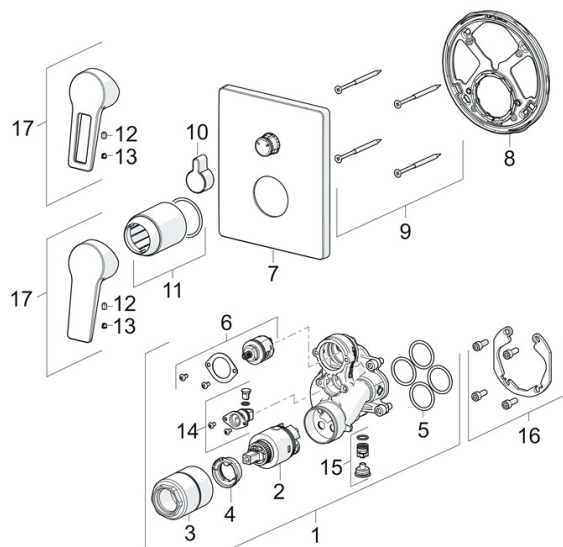

EAN: 4015474285590

static.hansa.com/89843083

- Sprcha & vana
- Jednopáková, Sada pro konečnou montáž
- Podomítková instalace
- Chrom
- Páka se symboly teplé a studené vody, Jedna ovládací páka / rukojeť
- Otočný přepínač
- Funkce pro nastavení maximální teploty a průtoku vody, Nastavitelný omezovač teploty vody (součástí dodávky, možnost dodatečné instalace)
- Vákuová pojistka, Zpětný ventil (-y), ø 35 mm keramická kartuše pro ovládání teploty a průtoku vody
- Tělo baterie z mosazi DZR
- BLUECLICK - pro snadnou bezšroubovou instalaci vnější krytky, BLUETUNE dodatečné nastavení pozice vnější rúžice +/- 3,5°, Funkční jednotka, Funkční jednotka připevňená šrouby, Hranatá rozeta

EPD module C2 (kg CO2 eq.) **0,02**

EPD module C3 (kg CO2 eq.) **0,02**

EPD module C4 (kg CO2 eq.) **0,32**

EPD module D (kg CO2 eq.) **-7,47**

Náhradní díly

SP89843083

| | Název | Kód |
|------|---|----------|
| 01 | Funkční jednotka, 3.5 | 59914298 |
| 02 | Kartuše, 3.5 Classic | 59913075 |
| 03 | Šroub rukáv, M38x1 | 59912115 |
| 04 | Temperature adjustment limiter Ukončeno | 59912325 |
| 05 | O-kroužek, 23.47x2.62 | 59914304 |
| 06 | Přepínač | 59914183 |
| 07 | Kryt příruby, 185x150 mm | 59914327 |
| 08 | Upevňovací část | 59914307 |
| 09 | Šroub, M4.5x80 | 59912890 |
| 10 | Krytka přepínače | 59914324 |
| 11 | Růžice | 59912511 |
| 12 | Šroub, M5x8, SW2.5 | 59904755 |
| 13 | Záslepka Šedá | 59912112 |
| 14 | Přísávací ventil | 59914335 |
| 15 | Zpětný ventil | 59914336 |
| 16 | Montážní kit | 59914186 |
| 17 | Páka | 59913911 |
| 17 | Páka | 59913910 |
| N.I. | Nástavec-sada, 15 mm | 59914182 |
| N.I. | Upevňovací šroub, M6x13 | 59914657 |
| N.I. | Přepínač, 120° | 59914655 |
| N.I. | Adaptér, H/C reversed | 59914184 |