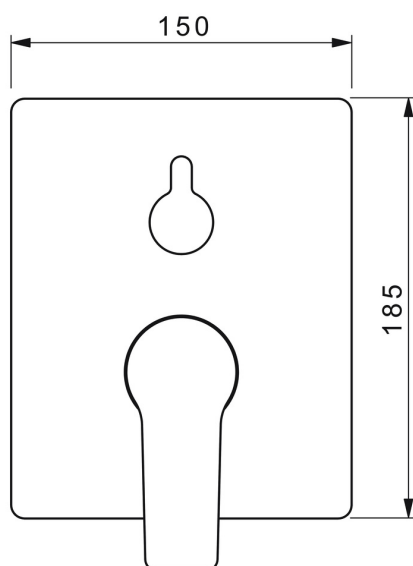

EAN: 4015474285590

static.hansa.com/89843083

- Sprcha & vana
- Jednopáková, Sada pro konečnou montáž
- Podomítková instalace
- Chrom
- Páka se symboly teplé a studené vody, Jedna ovládací páka / rukojeť
- Otočný přepínač
- Funkce pro nastavení maximální teploty a průtoku vody, Nastavitelný omezovač teploty vody (součástí dodávky, možnost dodatečné instalace)
- Vákuová pojistka, Zpětný ventil (-y), ø 35 mm keramická kartuše pro ovládání teploty a průtoku vody
- Tělo baterie z mosazi DZR
- BLUECLICK - pro snadnou bezšroubovou instalaci vnější krytky, BLUETUNE dodatečné nastavení pozice vnější rúžice +/- 3,5°, Funkční jednotka, Funkční jednotka připevňená šrouby, Hranatá rozeta

Technické údaje

Vlastnosti průtoku

Průtokové množství při 3 bar **21.0 / 21.0 l/min**

Technické vlastnosti

Zdroj teplé vody **max. +80°C**

Pracovní tlak **0.5-10 bar**

Zabezpečení proti zpětnému toku (ČSN EN 1717) **HD**