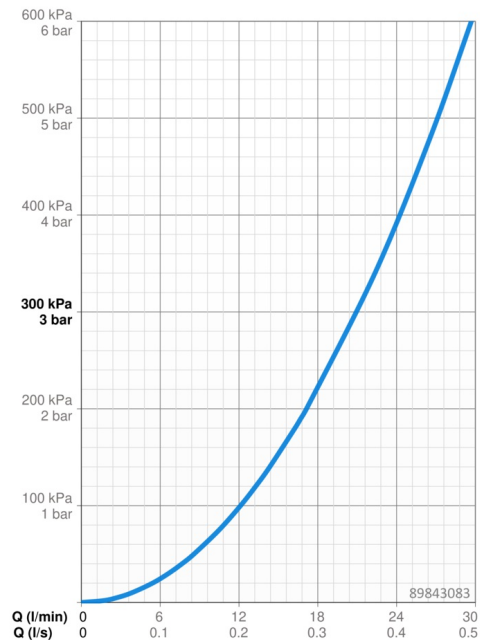

Technické údaje

Vlastnosti průtoku

Průtokové množství při 3 bar **21.0 / 21.0 l/min**

Technické vlastnosti

Zdroj teplé vody **max. +80°C**

Pracovní tlak **0.5-10 bar**

Zabezpečení proti zpětnému toku (ČSN EN 1717) **HD**

Materiál **Mosaz**

Předpisy

Norma EN **EN 817**

Schválení a Prohlášení

DVGW **DW-6506CS0196**

Prohlášení o shodě **DoC**

EPD **S-P-07752**

Udržitelnost

EPD module A1 (kg CO2 eq.) **14,64**

EPD module A2 (kg CO2 eq.) **0,46**

EPD module A3 (kg CO2 eq.) **9,13**

EPD module A1-A3 (kg CO2 eq.) **24,14**

EPD module A4 (kg CO2 eq.) **0,40**

EPD module B7 (kg CO2 eq.) **4053,00**

EPD module C2 (kg CO2 eq.) **0,02**

EPD module C3 (kg CO2 eq.) **0,02**

EPD module C4 (kg CO2 eq.) **0,32**

EPD module D (kg CO2 eq.) **-7,47**