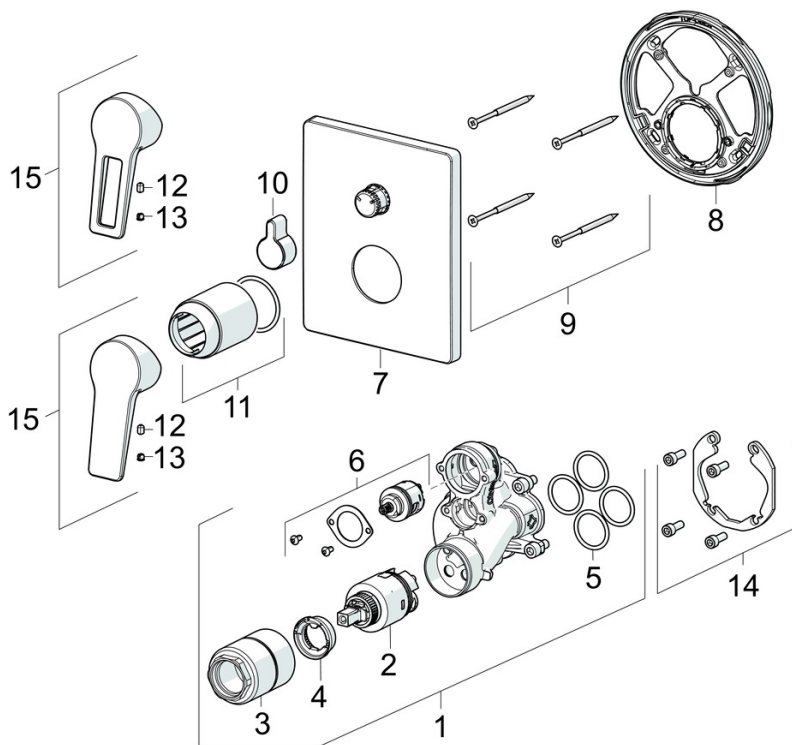

- Podomítková instalace
- Chrom
- Páka se symboly teplé a studené vody, Jedna ovládací páka / rukojeť
- Otočný prepínač
- Funkce pro nastavení maximální teploty a průtoku vody, Nastavitelný omezovač teploty vody (součástí dodávky, možnost dodatečné instalace)
- $\varnothing$  35 mm keramická kartuše pro ovládání teploty a průtoku vody
- Tělo baterie z mosazi DZR
- BLUECLICK - pro snadnou bezšroubovou instalaci vnější krytky, BLUETUNE dodatečné nastavení pozice vnější růžice +/- 3,5°, Funkční jednotka, Funkční jednotka připevňená šrouby, Hranatá rozeta

## NÁHRADNÍ DÍLY

### SP89849083

	Název	Kód
01	Funkční jednotka, 3.5	59914299
02	Kartuše, 3.5 Classic	59913075
03	Šroub rukáv, M38x1	59912115
04	Temperature adjustment limiter Ukončeno	59912325
05	O-kroužek, 23.47x2.62	59914304
06	Přepínač	59914183
07	Kryt příruby, 185x150 mm Chrom	59914327
08	Upevňovací část	59914307
09	Šroub, M4.5x80	59912890
10	Krytka přepínače Chrom	59914324
11	Růžice Chrom	59912511
12	Šroub, M5x8, SW2.5	59904755
13	Záslepka Šedá	59912112
14	Montážní kit	59914186
15	Páka Chrom	59913911
15	Páka Chrom	59913910
N.I.	Nástavec-sada, 15 mm	59914182
N.I.	Upevňovací šroub, M6x13	59914657
N.I.	Přepínač, 120°	59914655
N.I.	Adaptér, H/C reversed	59914184