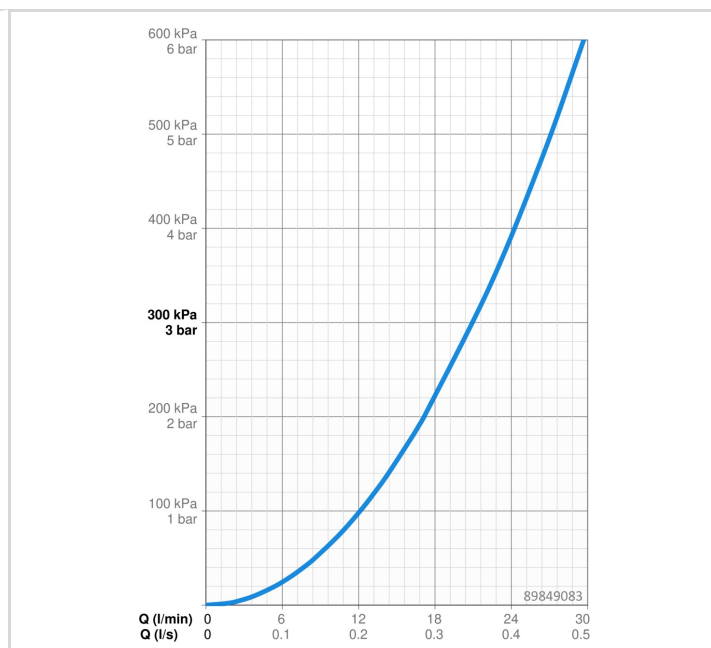

SCHVÁLENÍ A PROHLÁŠENÍ

DVGW **DW-6506CS0196**

ABP **PA-IX 38161/IDC**

Prohlášení o shodě **DoC**