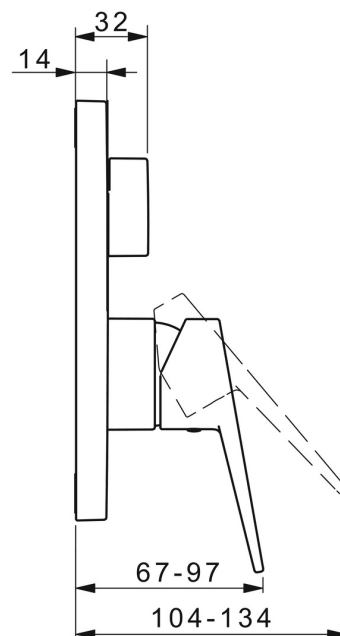

EAN: 4015474285606

static.hansa.com/89849083

- Sprcha & vana
- Jednopáková, Sada pro konečnou montáž
- Podomítková instalace
- Chrom
- Páka se symboly teplé a studené vody, Jedna ovládací páka / rukojeť
- Otočný přepínač
- Funkce pro nastavení maximální teploty a průtoku vody, Nastavitelný omezovač teploty vody (součástí dodávky, možnost dodatečné instalace)
- ø 35 mm keramická kartuše pro ovládání teploty a průtoku vody
- Tělo baterie z mosazi DZR
- BLUECLICK - pro snadnou bezšroubovou instalaci vnější krytky, BLUETUNE dodatečné nastavení pozice vnější růžice +/- 3,5°, Funkční jednotka, Funkční jednotka připevňovaná šrouby, Hranatá rozeta

Technické údaje

Vlastnosti průtoku

Průtokové množství při 3 bar **21.0 / 21.0 l/min**

Technické vlastnosti

Zdroj teplé vody **max. +80°C**
 Pracovní tlak **0.5-10 bar**
 Materiál **Mosaz**

Předpisy

Norma EN **EN 817**
 Třída hlučnosti **I (ISO 3822)**

Schválení a Prohlášení

DVGW **DW-6506CS0196**
 ABP **PA-IX 38161/IDC**
 Prohlášení o shodě **DoC**

Náhradní díly

SP89849083

	Název	Kód
01	Funkční jednotka, 3.5	59914299
02	Kartuše, 3.5 Classic	59913075
03	Šroub rukáv, M38x1	59912115
04	Temperature adjustment limiter Ukončeno	59912325
05	O-kroužek, 23.47x2.62	59914304
06	Přepínač	59914183
07	Kryt příruby, 185x150 mm	59914327
08	Upevňovací část	59914307
09	Šroub, M4.5x80	59912890
10	Krytka přepínače	59914324
11	Růžice	59912511
12	Šroub, M5x8, SW2.5	59904755
13	Záslepka Šedá	59912112
14	Montážní kit	59914186
15	Páka	59913911
15	Páka	59913910
N.I.	Nástavec-sada, 15 mm	59914182
N.I.	Upevňovací šroub, M6x13	59914657
N.I.	Přepínač, 120°	59914655
N.I.	Adaptér, H/C reversed	59914184