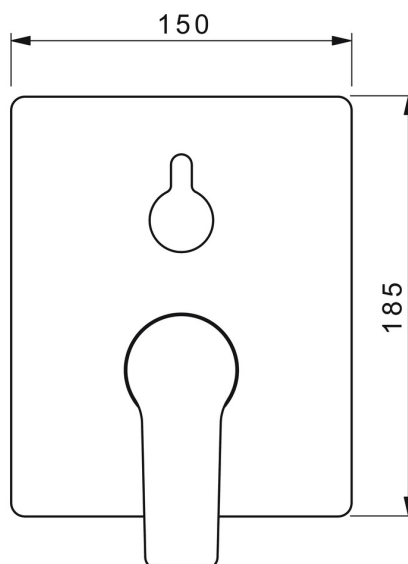

EAN: 4015474285606

static.hansa.com/89849083

- Sprcha & vana
- Jednopáková, Sada pro konečnou montáž
- Podomítková instalace
- Chrom
- Páka se symboly teplé a studené vody, Jedna ovládací páka / rukojeť
- Otočný přepínač
- Funkce pro nastavení maximální teploty a průtoku vody, Nastavitelný omezovač teploty vody (součástí dodávky, možnost dodatečné instalace)
- ø 35 mm keramická kartuše pro ovládání teploty a průtoku vody
- Tělo baterie z mosazi DZR
- BLUECLICK - pro snadnou bezšroubovou instalaci vnější krytky, BLUETUNE dodatečné nastavení pozice vnější růžice +/- 3,5°, Funkční jednotka, Funkční jednotka připevňovaná šrouby, Hranatá rozeta

Technické údaje

Vlastnosti průtoku

Průtokové množství při 3 bar **21.0 / 21.0 l/min**

Technické vlastnosti

Zdroj teplé vody **max. +80°C**
 Pracovní tlak **0.5-10 bar**
 Materiál **Mosaz**

Předpisy

Norma EN **EN 817**
 Třída hlučnosti **I (ISO 3822)**

Schválení a Prohlášení

DVGW **DW-6506CS0196**
 ABP **PA-IX 38161/IDC**
 Prohlášení o shodě **DoC**

Náhradní díly

SP89849083

	Název	Kód
01	Funkční jednotka, 3.5	59914299
02	Kartuše, 3.5 Classic	59913075
03	Šroub rukáv, M38x1	59912115
04	Temperature adjustment limiter Ukončeno	59912325
05	O-kroužek, 23.47x2.62	59914304
06	Přepínač	59914183
07	Kryt příruby, 185x150 mm	59914327
08	Upevňovací část	59914307
09	Šroub, M4.5x80	59912890
10	Krytka přepínače	59914324
11	Růžice	59912511
12	Šroub, M5x8, SW2.5	59904755
13	Záslepka Šedá	59912112
14	Montážní kit	59914186
15	Páka	59913911
15	Páka	59913910
N.I.	Nástavec-sada, 15 mm	59914182
N.I.	Upevňovací šroub, M6x13	59914657
N.I.	Přepínač, 120°	59914655
N.I.	Adaptér, H/C reversed	59914184