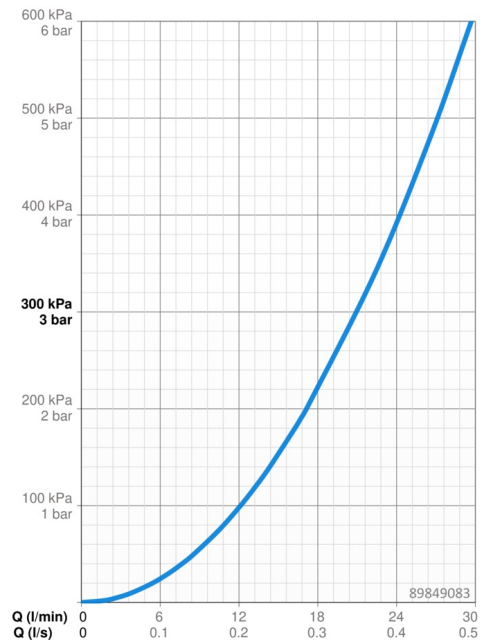

Technické údaje

Vlastnosti průtoku

Průtokové množství při 3 bar **21.0 / 21.0 l/min**

Technické vlastnosti

Zdroj teplé vody **max. +80°C**
Pracovní tlak **0.5-10 bar**
Materiál **Mosaz**

Předpisy

Norma EN **EN 817**
Třída hlučnosti **I (ISO 3822)**

Schválení a Prohlášení

DVGW **DW-6506CS0196**
ABP **PA-IX 38161/IDC**
Prohlášení o shodě **DoC**