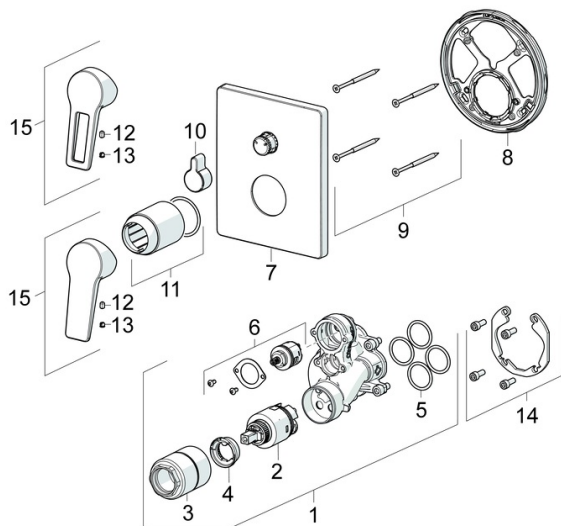

EAN: 4015474285606

static.hansa.com/89849083

- Sprcha & vana
- Jednopáková, Sada pro konečnou montáž
- Podomítková instalace
- Chrom
- Páka se symboly teplé a studené vody, Jedna ovládací páka / rukojeť
- Otočný přepínač
- Funkce pro nastavení maximální teploty a průtoku vody, Nastavitelný omezovač teploty vody (součástí dodávky, možnost dodatečné instalace)
- ø 35 mm keramická kartuše pro ovládání teploty a průtoku vody
- Tělo baterie z mosazi DZR
- BLUECLICK - pro snadnou bezšroubovou instalaci vnější krytky, BLUETUNE dodatečné nastavení pozice vnější růžice +/- 3,5°, Funkční jednotka, Funkční jednotka připevňovaná šrouby, Hranatá rozeta

Schválení a Prohlášení

DVGW **DW-6506CS0196**
 ABP **PA-IX 38161/IDC**
 Prohlášení o shodě **DoC**

Náhradní díly

SP89849083

	Název	Kód
01	Funkční jednotka, 3.5	59914299
02	Kartuše, 3.5 Classic	59913075
03	Šroub rukáv, M38x1	59912115
04	Temperature adjustment limiter Ukončeno	59912325
05	O-kroužek, 23.47x2.62	59914304
06	Přepínač	59914183
07	Kryt příruby, 185x150 mm	59914327
08	Upevňovací část	59914307
09	Šroub, M4.5x80	59912890
10	Krytka přepínače	59914324
11	Růžice	59912511
12	Šroub, M5x8, SW2.5	59904755
13	Záslepka Šedá	59912112
14	Montážní kit	59914186
15	Páka	59913911
15	Páka	59913910
N.I.	Nástavec-sada, 15 mm	59914182
N.I.	Upevňovací šroub, M6x13	59914657
N.I.	Přepínač, 120°	59914655
N.I.	Adaptér, H/C reversed	59914184