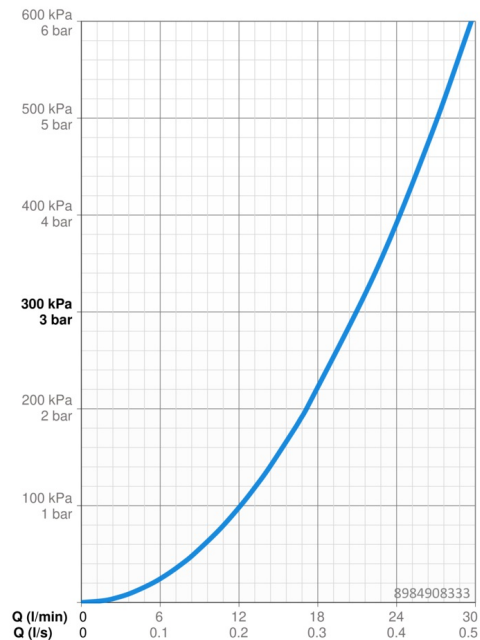

Technické údaje

Vlastnosti průtoku

Průtokové množství při 3 bar **21.0 / 21.0 l/min**

Technické vlastnosti

Zdroj teplé vody **max. +80°C**
Pracovní tlak **0.5-10 bar**
Materiál **Mosaz**

Předpisy

Norma EN **EN 817**
Třída hlučnosti **I (ISO 3822)**

Schválení a Prohlášení

DVGW **DW-6506CS0196**
ABP **PA-IX 38161/IDC**
Prohlášení o shodě **DoC**
EPD **S-P-07752**

Udržitelnost

EPD module A1 (kg CO2 eq.) **13,99**
EPD module A2 (kg CO2 eq.) **0,44**
EPD module A3 (kg CO2 eq.) **8,73**
EPD module A1-A3 (kg CO2 eq.) **23,08**
EPD module A4 (kg CO2 eq.) **0,38**
EPD module B7 (kg CO2 eq.) **4053,00**
EPD module C2 (kg CO2 eq.) **0,02**
EPD module C3 (kg CO2 eq.) **0,02**
EPD module C4 (kg CO2 eq.) **0,30**
EPD module D (kg CO2 eq.) **-7,14**