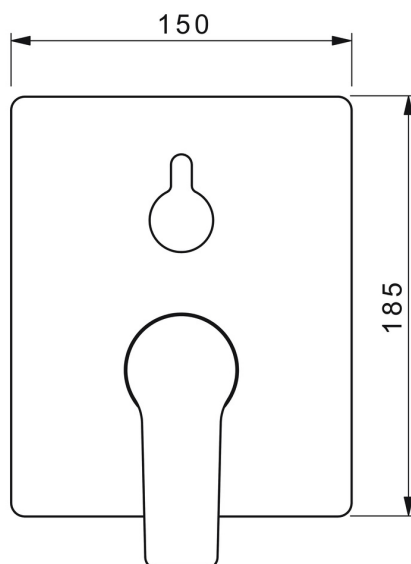

EAN: 4057304015816

static.hansa.com/8984908333

- Sprcha & vana
- Jednopáková, Sada pro konečnou montáž
- Podomítková instalace
- Černá matná
- Páka se symboly teplé a studené vody, Jedna ovládací páka / rukojeť
- Otočný přepínač
- Funkce pro nastavení maximální teploty a průtoku vody, Nastavitelný omezovač teploty vody (součástí dodávky, možnost dodatečné instalace)
- \varnothing 35 mm keramická kartuše pro ovládání teploty a průtoku vody
- Tělo baterie z mosazi DZR
- BLUECLICK - pro snadnou bezšroubovou instalaci vnější krytky, BLUETUNE dodatečné nastavení pozice vnější růžice +/- 3,5°, Funkční jednotka, Funkční jednotka připevňovaná šrouby, Hranatá rozeta

Technické údaje

Vlastnosti průtoku

Průtokové množství při 3 bar **21.0 / 21.0 l/min**

Technické vlastnosti

Zdroj teplé vody **max. +80°C**
 Pracovní tlak **0.5-10 bar**
 Materiál **Mosaz**

Předpisy

Norma EN **EN 817**
 Třída hlučnosti **I (ISO 3822)**

Náhradní díly

SP8984908333

	Název	Kód
01	Páka Černá matná	1019260V-33
02	Šroub, M5x8, SW2.5	59904755
03	Šroub, M4.5x80	59912890
04	Upevňovací část	59914307
05	Funkční jednotka, 3.5	59914299
06	Přepínač	59914183
07	Šroub rukáv, M38x1	59912115
08	Kartuše, 3.5 Classic	59913075
09	O-kroužek, 23.47x2.62	59914304