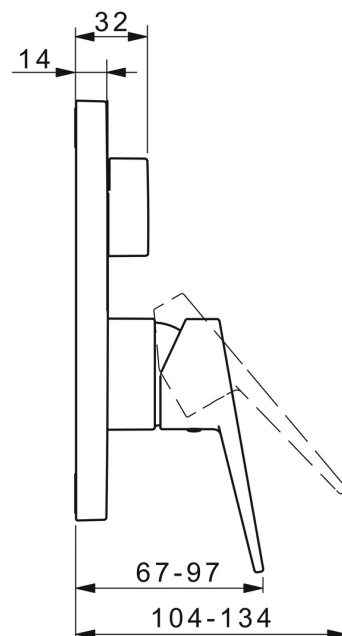

EAN: 4057304015816

static.hansa.com/8984908333

- Sprcha & vana
- Jednopáková, Sada pro konečnou montáž
- Podomítková instalace
- Černá matná
- Páka se symboly teplé a studené vody, Jedna ovládací páka / rukojeť
- Otočný přepínač
- Funkce pro nastavení maximální teploty a průtoku vody, Nastavitelný omezovač teploty vody (součástí dodávky, možnost dodatečné instalace)
- \varnothing 35 mm keramická kartuše pro ovládání teploty a průtoku vody
- Tělo baterie z mosazi DZR
- BLUECLICK - pro snadnou bezšroubovou instalaci vnější krytky, BLUETUNE dodatečné nastavení pozice vnější růžice +/- 3,5°, Funkční jednotka, Funkční jednotka připevňovaná šrouby, Hranatá rozeta

Technické údaje

Vlastnosti průtoku

Průtokové množství při 3 bar **21.0 / 21.0 l/min**

Technické vlastnosti

Zdroj teplé vody **max. +80°C**
 Pracovní tlak **0.5-10 bar**
 Materiál **Mosaz**

Předpisy

Norma EN **EN 817**
 Třída hlučnosti **I (ISO 3822)**

Náhradní díly

SP8984908333

	Název	Kód
01	Páka Černá matná	1019260V-33
02	Šroub, M5x8, SW2.5	59904755
03	Šroub, M4.5x80	59912890
04	Upevňovací část	59914307
05	Funkční jednotka, 3.5	59914299
06	Přepínač	59914183
07	Šroub rukáv, M38x1	59912115
08	Kartuše, 3.5 Classic	59913075
09	O-kroužek, 23.47x2.62	59914304