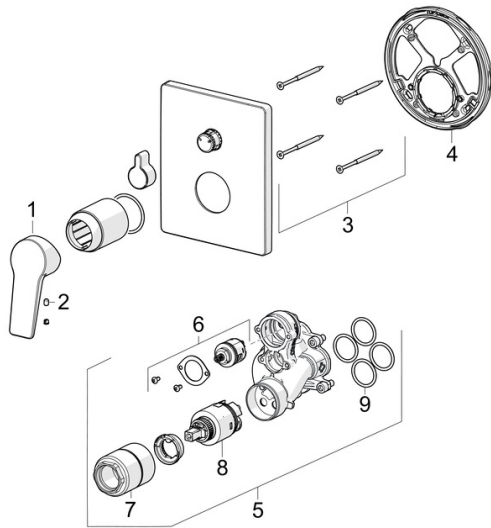

EAN: 4057304015816

static.hansa.com/8984908333

- Sprcha & vana
- Jednopáková, Sada pro konečnou montáž
- Podomítková instalace
- Černá matná
- Páka se symboly teplé a studené vody, Jedna ovládací páka / rukojeť
- Otočný přepínač
- Funkce pro nastavení maximální teploty a průtoku vody, Nastavitelný omezovač teploty vody (součástí dodávky, možnost dodatečné instalace)
- \varnothing 35 mm keramická kartuše pro ovládání teploty a průtoku vody
- Tělo baterie z mosazi DZR
- BLUECLICK - pro snadnou bezšroubovou instalaci vnější krytky, BLUETUNE dodatečné nastavení pozice vnější růžice +/- 3,5°, Funkční jednotka, Funkční jednotka připevňovaná šrouby, Hranatá rozeta

Schválení a Prohlášení

DVGW **DW-6506CS0196**
 ABP **PA-IX 38161/IDC**
 Prohlášení o shodě **DoC**
 EPD **S-P-07752**

Udržitelnost

EPD module A1 (kg CO2 eq.) **13,99**
 EPD module A2 (kg CO2 eq.) **0,44**
 EPD module A3 (kg CO2 eq.) **8,73**
 EPD module A1-A3 (kg CO2 eq.) **23,08**
 EPD module A4 (kg CO2 eq.) **0,38**
 EPD module B7 (kg CO2 eq.) **4053,00**
 EPD module C2 (kg CO2 eq.) **0,02**
 EPD module C3 (kg CO2 eq.) **0,02**
 EPD module C4 (kg CO2 eq.) **0,30**
 EPD module D (kg CO2 eq.) **-7,14**

Náhradní díly

SP8984908333

	Název	Kód
01	Páka Černá matná	1019260V-33
02	Šroub, M5x8, SW2.5	59904755
03	Šroub, M4.5x80	59912890
04	Upevňovací část	59914307
05	Funkční jednotka, 3.5	59914299
06	Přepínač	59914183
07	Šroub rukáv, M38x1	59912115
08	Kartuše, 3.5 Classic	59913075
09	O-kroužek, 23.47x2.62	59914304