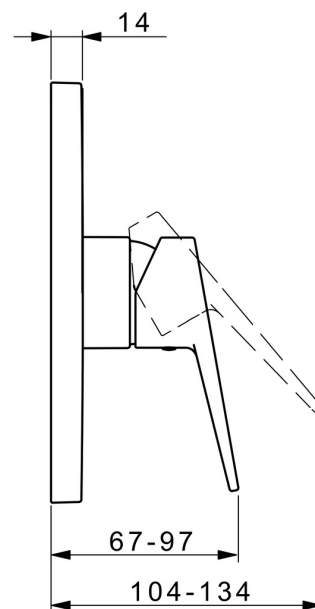

EAN: 4057304015823

[static.hansa.com/8985908333](https://static.hansa.com/8985908333)

- Řešení pro sprchy
- Jednopáková, Sada pro konečnou montáž
- Podomítková instalace
- Černá matná
- Páka se symboly teplé a studené vody, Jedna ovládací páka / rukojeť
- Funkce pro nastavení maximální teploty a průtoku vody, Nastavitelný omezovač teploty vody (součástí dodávky, možnost dodatečné instalace)
- ø 35 mm keramická kartuše pro ovládání teploty a průtoku vody
- Tělo baterie z mosazi DZR
- BLUECLICK - pro snadnou bezšroubovou instalaci vnější krytky, Funkční jednotka, Funkční jednotka připevněná šrouby, Hranatá rozeta

### SP8985908333

	Název	Kód
01	Páka Černá matná	1019260V-33
02	Šroub, M5x8, SW2.5	59904755
03	Šroub, M4.5x80	59912890
04	Upevňovací část	59914511
05	Funkční jednotka, 3.5	59914303
06	Šroub rukáv, M38x1	59912115
07	Kartuše, 3.5 Classic	59913075
08	O-kroužek, 23.47x2.62	59914304