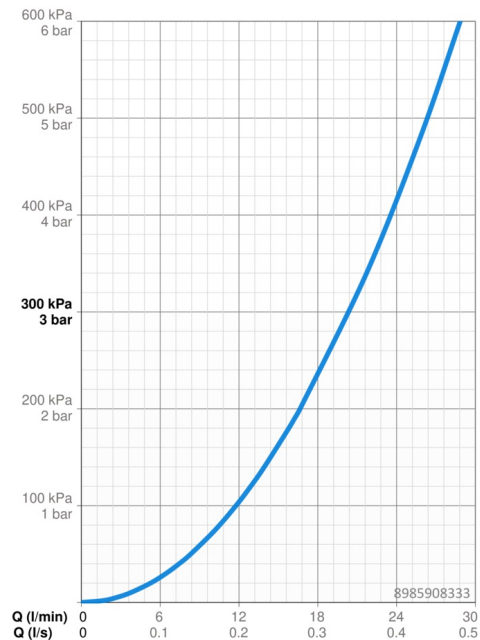

Technické údaje

Vlastnosti průtoku

Průtokové množství při 3 bar **20.4 l/min**

Technické vlastnosti

Zdroj teplé vody **max. +80°C**
Pracovní tlak **0.5-10 bar**
Materiál **Mosaz**

Předpisy

Norma EN **EN 817**
Třída hlučnosti **I (ISO 3822)**

Schválení a Prohlášení

DVGW **DW-6506CS0196**
ABP **PA-IX 38160/IB**
Prohlášení o shodě **DoC**