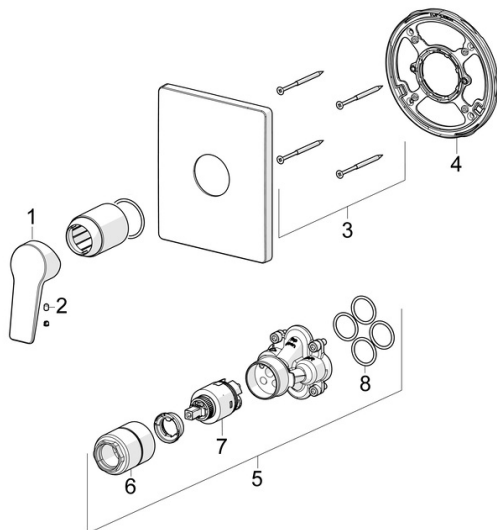

EAN: 4057304015823

[static.hansa.com/8985908333](https://static.hansa.com/8985908333)

- Řešení pro sprchy
- Jednopáková, Sada pro konečnou montáž
- Podomítková instalace
- Černá matná
- Páka se symboly teplé a studené vody, Jedna ovládací páka / rukojeť
- Funkce pro nastavení maximální teploty a průtoku vody, Nastavitelný omezovač teploty vody (součástí dodávky, možnost dodatečné instalace)
- ø 35 mm keramická kartuše pro ovládání teploty a průtoku vody
- Tělo baterie z mosazi DZR
- BLUECLICK - pro snadnou bezšroubovou instalaci vnější krytky, Funkční jednotka, Funkční jednotka připevněná šrouby, Hranatá rozeta

### SP8985908333

	Název	Kód
01	Páka Černá matná	1019260V-33
02	Šroub, M5x8, SW2.5	59904755
03	Šroub, M4.5x80	59912890
04	Upevňovací část	59914511
05	Funkční jednotka, 3.5	59914303
06	Šroub rukáv, M38x1	59912115
07	Kartuše, 3.5 Classic	59913075
08	O-kroužek, 23.47x2.62	59914304