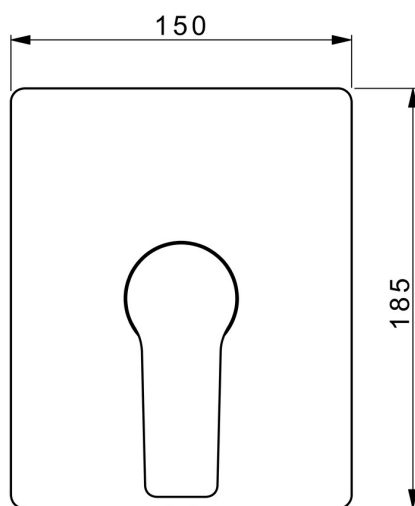

EAN: 4057304015823

[static.hansa.com/8985908333](https://static.hansa.com/8985908333)

- Řešení pro sprchy
- Jednopáková, Sada pro konečnou montáž
- Podomítková instalace
- Černá matná
- Páka se symboly teplé a studené vody, Jedna ovládací páka / rukojeť
- Funkce pro nastavení maximální teploty a průtoku vody, Nastavitelný omezovač teploty vody (součástí dodávky, možnost dodatečné instalace)
- ø 35 mm keramická kartuše pro ovládání teploty a průtoku vody
- Tělo baterie z mosazi DZR
- BLUECLICK - pro snadnou bezšroubovou instalaci vnější krytky, Funkční jednotka, Funkční jednotka připevněná šrouby, Hranatá rozeta