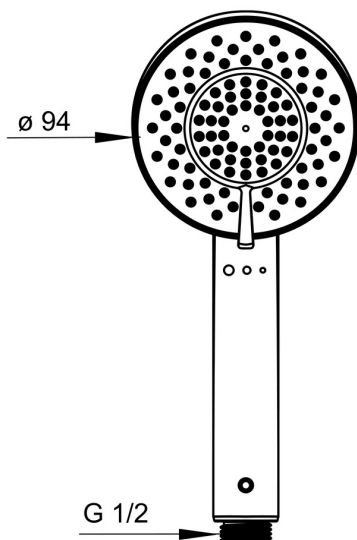

EAN: 6414150070204
static.oras.com/272020

Ruční sprcha Oras Optima Multifunkční ruční sprcha s jemným relaxačním, klasickým osvěžujícím a měkkým úsporným proudem. K dispozici na začátku roku 2014

- Řešení pro sprchy
- Příslušenství
- Chrom
- Eco funkce pro omezení průtoku vody, Technologie proti usazeninám (snadno se čistí)
- Normální - Rovnoměrný a jemný proud vody, Osvěžující - Silný proud vody, aktivuje a osvěžuje tělo, Relaxační - Jemný proud vody, příjemný pro celé tělo
- 3 proudy

Technical data

Technical properties

Hot water supply	max. +65°C
Working pressure	50 - 500 kPa
Connection size	G1/2
Material	Kompozit

Regulations

EN standard	EN 1112
-------------	----------------

Approvals and Declarations

Declaration of conformity	DoC
EPD	S-P-06395

Sustainability

EPD module A1 (kg CO2 eq.)	0,66
EPD module A2 (kg CO2 eq.)	0,04
EPD module A3 (kg CO2 eq.)	0,46
EPD module A1-A3 (kg CO2 eq.)	1,06
EPD module A4 (kg CO2 eq.)	0,04
EPD module C1 (kg CO2 eq.)	0,00
EPD module C2 (kg CO2 eq.)	0,00
EPD module C3 (kg CO2 eq.)	0,20
EPD module C4 (kg CO2 eq.)	0,05
EPD module D (kg CO2 eq.)	-0,37