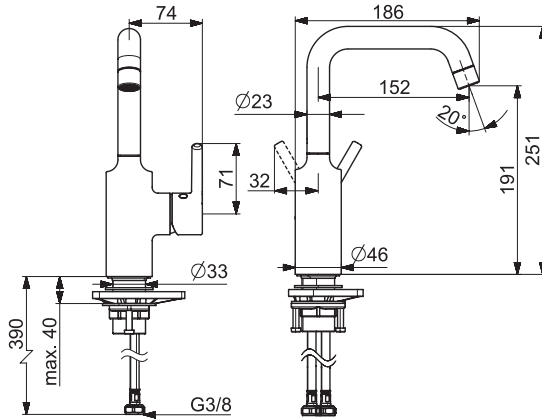

EN 817
50 - 1000 kPa
0.1 l/s (300 kPa w/Controller)
max. +70°C

mpi.hansa.com/52542267

5255 2267

EN 817
50 - 500 kPa
0.1 l/s (300 kPa)
max. +70°C

mpi.hansa.com/54552267

5455 2207

EN 817
50 - 500 kPa
0.1 l/s (300 kPa)
max. +70°C