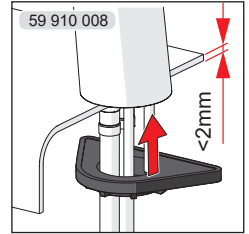

mpi.hansa.com/54552207

5454 2207

EN 817
50 - 1000 kPa
0.1 l/s (300 kPa w/Controller)
max. +70°C

mpi.hansa.com/54542207

1 B

max.
1600 kPa

2 A

2 **B**