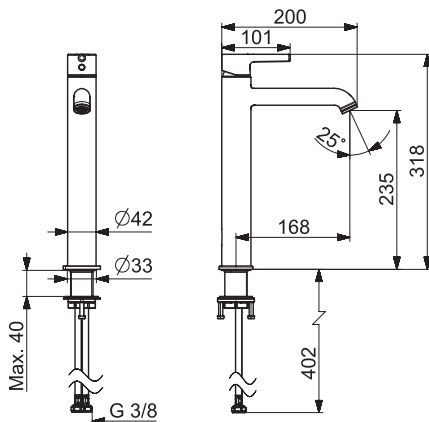

5268 2267

EN 817
50 - 1000 kPa
0.1 l/s (300 kPa w/Controller)
max. +70°C

mpi.hansa.com/52682267

5447 2207

EN 817
50 - 1000 kPa
0.1 l/s (300 kPa w/Controller)
max. +70°C

mpi.hansa.com/54472207

5240 2263

EN 817
50 - 1000 kPa
0.1 l/s (300 kPa w/Controller)
max. +70°C