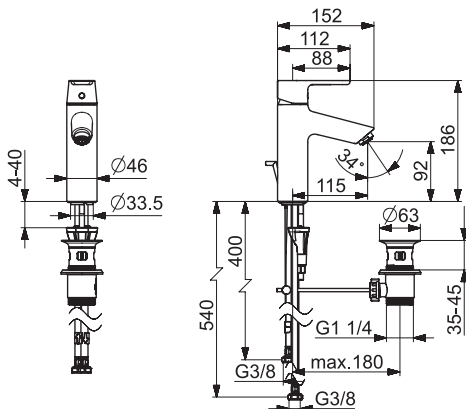

5246 1163

EN 817
50 - 500 kPa
0.1 l/s (300 kPa)
max. +70°C

mpi.hansa.com/52461163