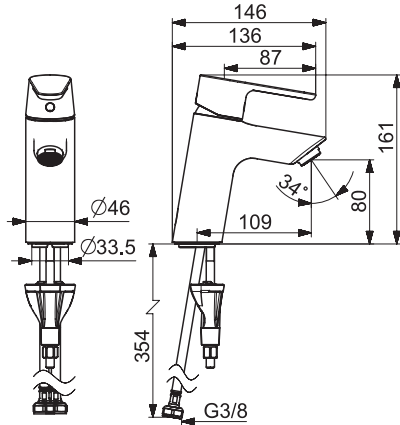

5242 2263

EN 817
50 - 1000 kPa
0.1 l/s (300 kPa w/Controller)
max. +70°C

mpi.hansa.com/52422263