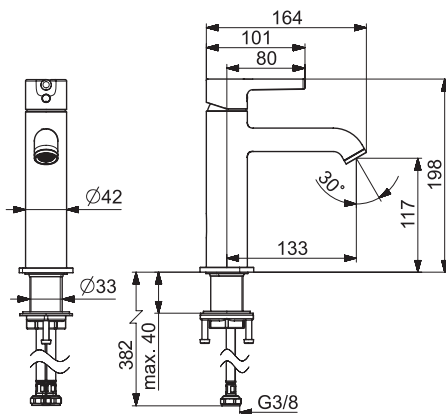

EN 817
50 - 1000 kPa
0.1 l/s (300 kPa w/Controller)
max. +70°C

mpi.hansa.com/52372263

5237 2267

EN 817
50 - 1000 kPa
0.1 l/s (300 kPa w/Controller)
max. +70°C

mpi.hansa.com/52372267

5437 2207

EN 817
50 - 1000 kPa
0.1 l/s (300 kPa w/Controller)
max. +70°C