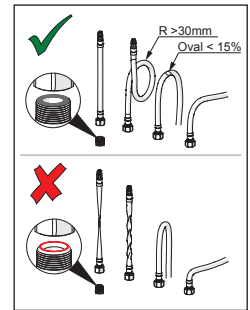

mpi.hansa.com/54552207

5454 2207

EN 817
50 - 1000 kPa
0.1 l/s (300 kPa w/Controller)
max. +70°C

mpi.hansa.com/54542207

1 B

max.
1600 kPa

2 A

2 **B**