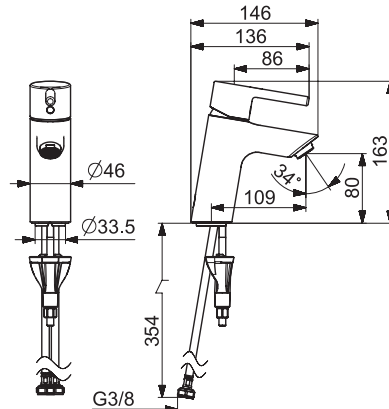

mpi.hansa.com/54372207

5242 2263

EN 817
50 - 1000 kPa
0.1 l/s (300 kPa w/Controller)
max. +70°C

mpi.hansa.com/52422263

5242 2267

EN 817
50 - 1000 kPa
0.1 l/s (300 kPa w/Controller)
max. +70°C

mpi.hansa.com/52372267