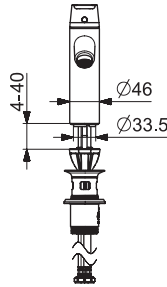

mpi.hansa.com/52402263

5240 2267/ 5240 2267 00006

EN 817
50 - 1000 kPa
0.1 l/s (300 kPa w/Controller)
max. +70°C

mpi.hansa.com/52402267

5256 2263

EN 817
 50 - 1000 kPa
 0.1 l/s (300 kPa w/Controller)
 max. +70°C