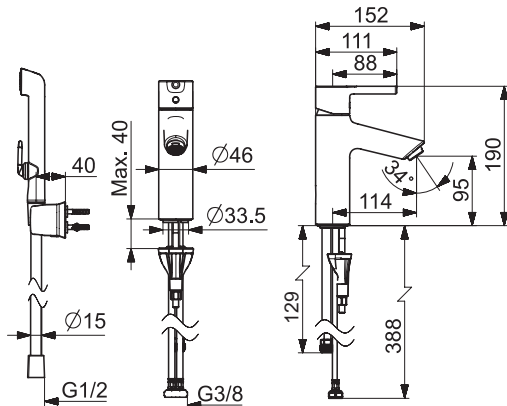

5268 2267

EN 817
50 - 1000 kPa
0.1 l/s (300 kPa w/Controller)
max. +70°C

mpi.hansa.com/52682267