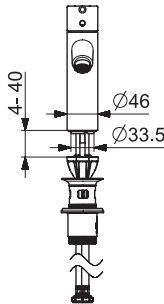

5256 2267/ 5256 2267 00006

EN 817
50 - 1000 kPa
0.1 l/s (300 kPa w/Controller)
max. +70°C

mpi.hansa.com/52562267