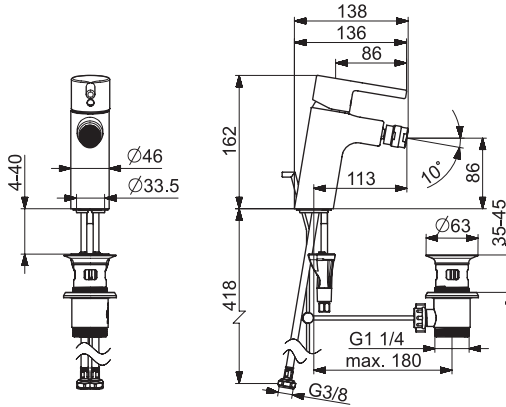

5243 2267

EN 817
50 - 1000 kPa
max. +70°C

mpi.hansa.com/52432267