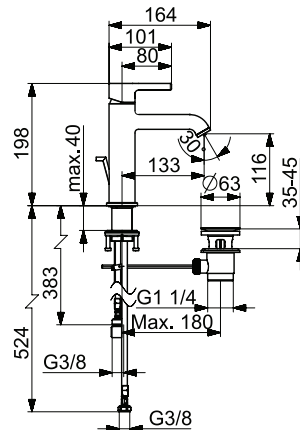

mpi.hansa.com/52562263

5256 2267/ 5256 2267 00006

EN 817
 50 - 1000 kPa
 0.1 l/s (300 kPa w/Controller)
 max. +70°C

mpi.hansa.com/52562267

5438 1107

EN 817
 50 - 500 kPa
 max. +70°C

mpi.hansa.com/54381107

5246 1167