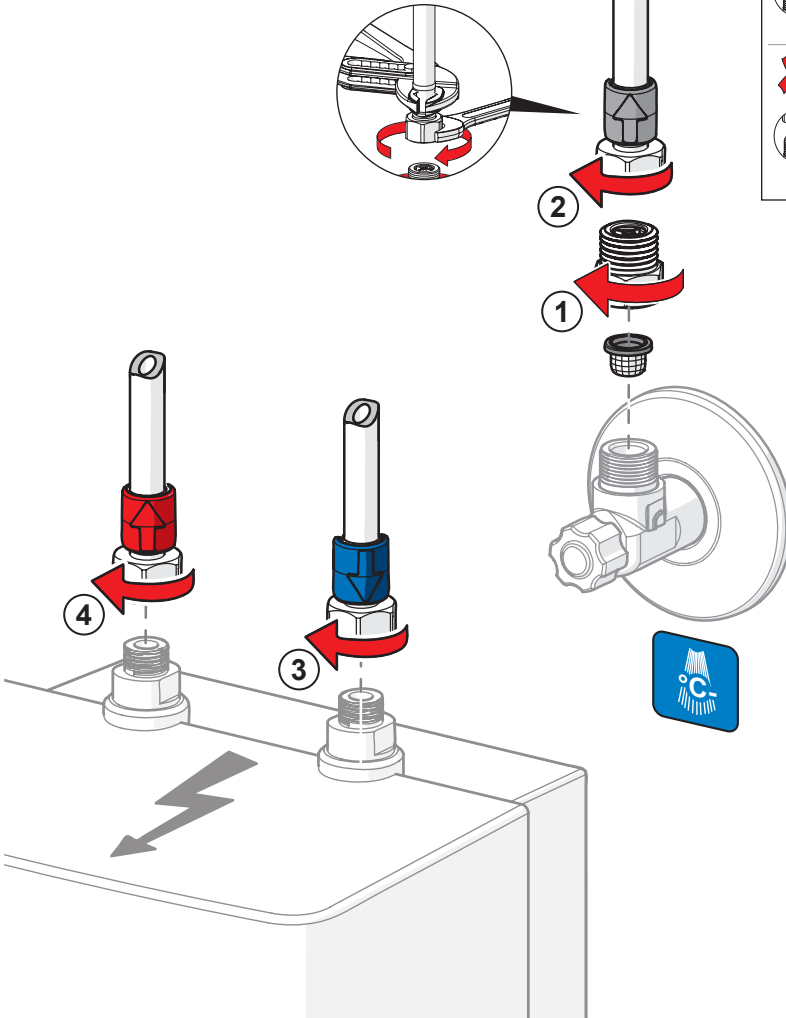

mpi.hansa.com/54552207

5454 2207

EN 817
50 - 1000 kPa
0.1 l/s (300 kPa w/Controller)
max. +70°C

mpi.hansa.com/54542207

1 B

max.
1600 kPa

2 A

2 **B**