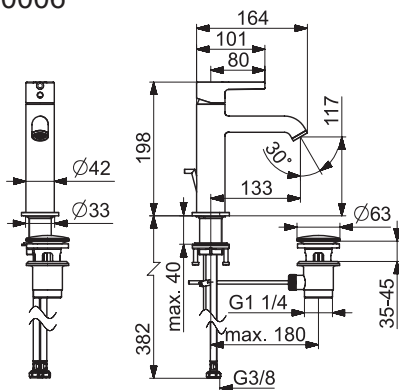

EN 817
50 - 500 kPa
0.1 l/s (300 kPa)
max. +70°C

mpi.hansa.com/52461167

5246 1163

EN 817
50 - 500 kPa
0.1 l/s (300 kPa)
max. +70°C

mpi.hansa.com/52461163

5456 2207/ 5456 2207 00006

EN 817
50 - 1000 kPa
0.1 l/s (300 kPa w/Controller)
max. +70°C