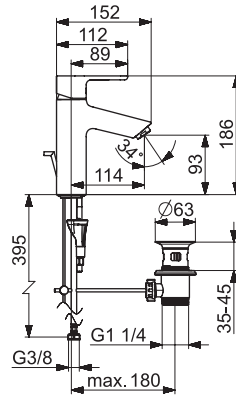

mpi.hansa.com/52402263

5240 2267/ 5240 2267 00006

EN 817
50 - 1000 kPa
0.1 l/s (300 kPa w/Controller)
max. +70°C

mpi.hansa.com/52402267

5256 2263

EN 817
 50 - 1000 kPa
 0.1 l/s (300 kPa w/Controller)
 max. +70°C