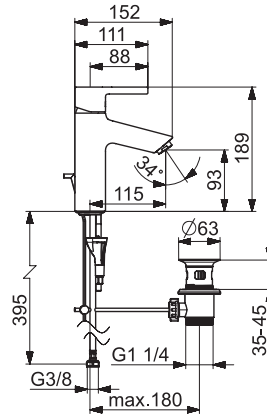

5256 2267/ 5256 2267 00006

EN 817
50 - 1000 kPa
0.1 l/s (300 kPa w/Controller)
max. +70°C

mpi.hansa.com/52562267