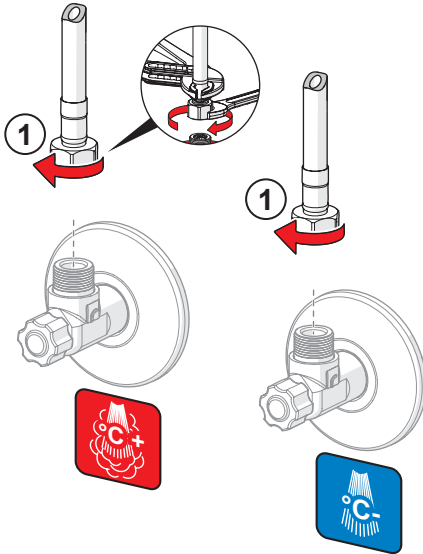

mpi.hansa.com/54552207

5454 2207

EN 817
50 - 1000 kPa
0.1 l/s (300 kPa w/Controller)
max. +70°C

mpi.hansa.com/54542207

1 B

max.
1600 kPa

2 A

2 **B**