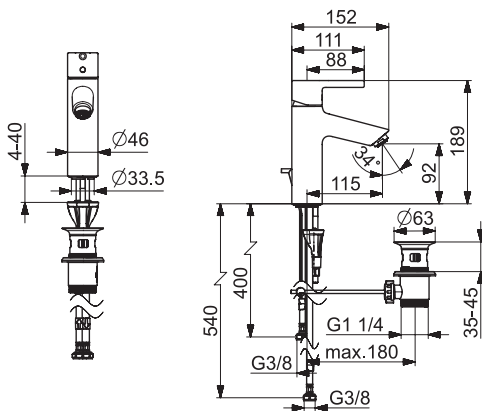

EN 817
50 - 500 kPa
0.1 l/s (300 kPa)
max. +70°C

mpi.hansa.com/52461167

5246 1163

EN 817
50 - 500 kPa
0.1 l/s (300 kPa)
max. +70°C

mpi.hansa.com/52461163

5456 2207/ 5456 2207 00006

EN 817
50 - 1000 kPa
0.1 l/s (300 kPa w/Controller)
max. +70°C