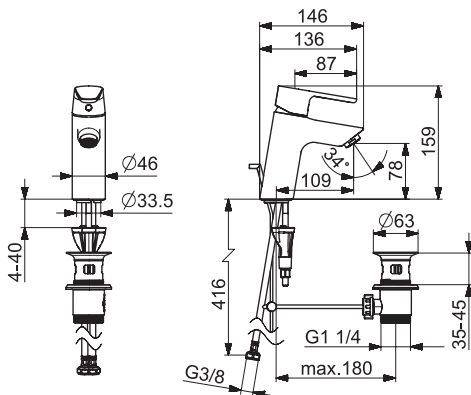

5268 2267

EN 817
50 - 1000 kPa
0.1 l/s (300 kPa w/Controller)
max. +70°C

mpi.hansa.com/52682267

5447 2207

EN 817
50 - 1000 kPa
0.1 l/s (300 kPa w/Controller)
max. +70°C

mpi.hansa.com/54472207

5240 2263

EN 817
50 - 1000 kPa
0.1 l/s (300 kPa w/Controller)
max. +70°C