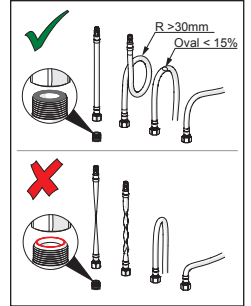

mpi.hansa.com/54552207

5454 2207

EN 817
50 - 1000 kPa
0.1 l/s (300 kPa w/Controller)
max. +70°C

mpi.hansa.com/54542207

1 B

max.
1600 kPa

2 A

2 **B**