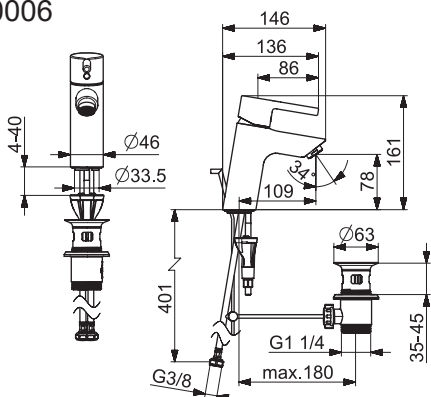

5240 2267/ 5240 2267 00006

EN 817
50 - 1000 kPa
0.1 l/s (300 kPa w/Controller)
max. +70°C

mpi.hansa.com/52402267