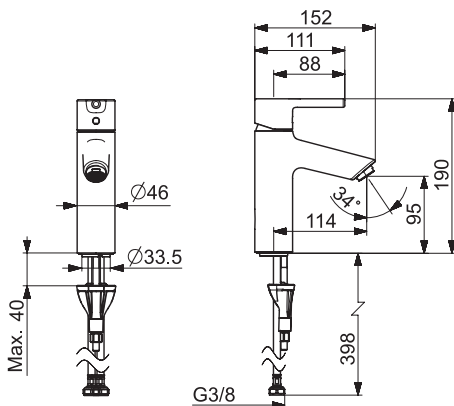

EN 817
50 - 1000 kPa
0.1 l/s (300 kPa w/Controller)
max. +70°C

mpi.hansa.com/52372263

5237 2267

EN 817
50 - 1000 kPa
0.1 l/s (300 kPa w/Controller)
max. +70°C

mpi.hansa.com/52372267

5437 2207

EN 817
50 - 1000 kPa
0.1 l/s (300 kPa w/Controller)
max. +70°C