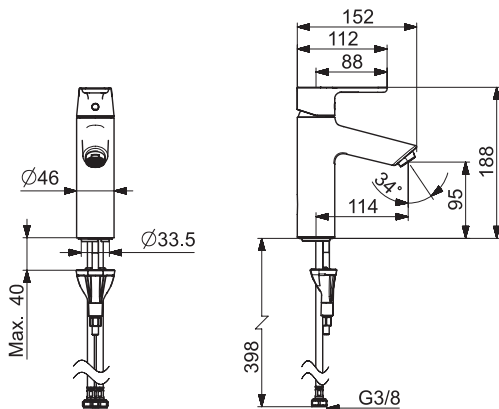

EN 817
50 - 1000 kPa
0.1 l/s (300 kPa w/Controller)
max. +70°C

mpi.hansa.com/52372263

5237 2267

EN 817
50 - 1000 kPa
0.1 l/s (300 kPa w/Controller)
max. +70°C

mpi.hansa.com/52372267

5437 2207

EN 817
50 - 1000 kPa
0.1 l/s (300 kPa w/Controller)
max. +70°C