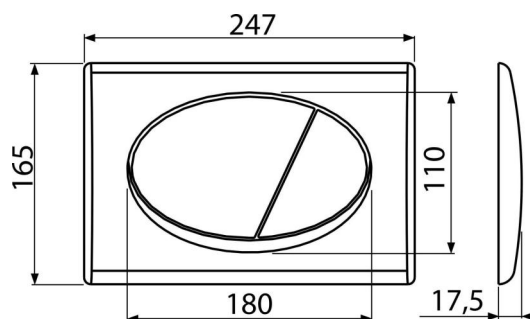

M70

Ovládací tlačítko pro WC moduly, bílá-lesk

Použití

Pro předstěnové instalační systémy a WC nádrže pro zazdění

Vlastnosti

- Dvoučinné mechanické splachování
- Kompatibilní pro všechny předstěnové instalační systémy a nádrže pro zazdění Alca
- Povrchová úprava: bílá
- Materiál: ABS

Rozsah dodávky

- Tlačítko
- Upevňovací rámeček tlačítka
- Závitová úchytka rámečku tlačítka 2 ks
- Šroub mechanismu splachování 2 ks
- Šablona pro nastavení šroubů tlačítek

Objednací kód, Logistické informace

Kód	EAN	Hmotnost (kus | balení | paleta)	Rozměr (kus | balení)	Množství (balení | paleta)
M70	8594045936193	0,38 | 9,60 | 288,7 kg	250×40×175 | 595×245×395 mm	25 | 700 ks

Záruky

2/2 roky *

Technické parametry

- Ovládací síla < 20 N