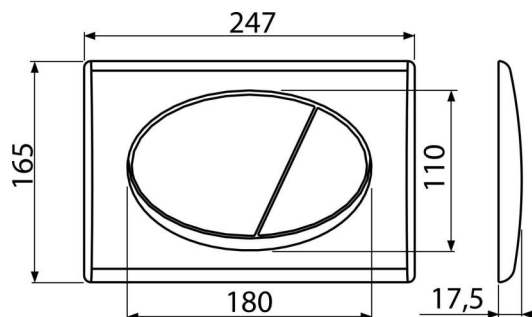

M71

Ovládací tlačítko pro WC moduly, chrom-lesk

Použití

Pro předstěnové instalační systémy a WC nádrže pro zazdění

Vlastnosti

- Dvoučinné mechanické splachování
- Kompatibilní pro všechny předstěnové instalační systémy a nádrže pro zazdění Alca
- Povrchová úprava: chrom-lesk
- Materiál: ABS – pochromovaný

Rozsah dodávky

- Tlačítko
- Upevňovací rámeček tlačítka
- Závitová úchytka rámečku tlačítka 2 ks
- Šroub mechanismu splachování 2 ks
- Šablona pro nastavení šroubů tlačítek

Objednací kód, Logistické informace

Kód	EAN	Hmotnost (kus balení paleta)	Rozměr (kus balení)	Množství (balení paleta)
M71	8594045936209	0,40 10,09 302,6 kg	250×40×175 595×245×395 mm	25 700 ks

Záruky

2/2 roky *

Technické parametry

- Ovládací síla < 20 N