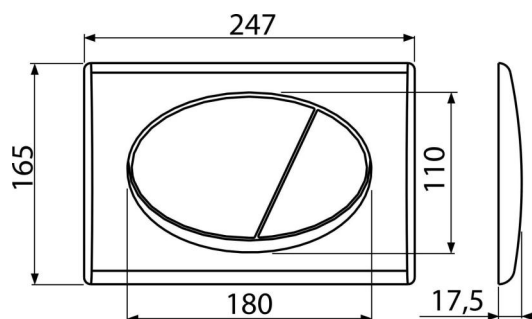

M75

Ovládací tlačítko pro WC moduly, zlatá-lesk

Použití

Pro předstěnové instalační systémy a WC nádrže pro zazdění

Vlastnosti

- Dvoučinné mechanické splachování
- Kompatibilní pro všechny předstěnové instalační systémy a nádrže pro zazdění Alca
- Povrchová úprava: zlatá
- Materiál: plast

Rozsah dodávky

- Tlačítko
- Upevňovací rámeček tlačítka
- Závitová úchytka rámečku tlačítka 2 ks
- Šroub mechanismu splachování 2 ks
- Šablona pro nastavení šroubů tlačítek

Objednací kód, Logistické informace

Kód	EAN	Hmotnost (kus balení paleta)	Rozměr (kus balení)	Množství (balení paleta)
M75	8595580501525	0,39 9,76 293,1 kg	250×40×175 595×245×395 mm	25 700 ks

Záruky

2/2 roky *

Technické parametry

- Ovládací síla < 20 N