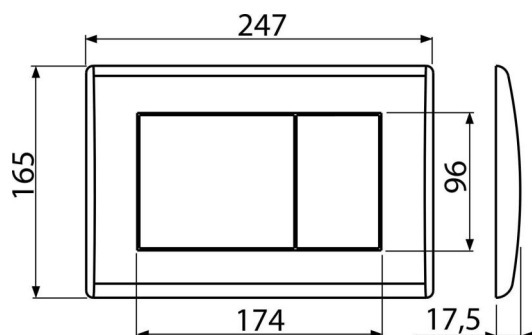

M275

Ovládací tlačítko pro WC moduly, zlatá-lesk

Použití

Pro předstěnové instalační systémy a WC nádrže pro zazdění

Vlastnosti

- Dvoučinné mechanické splachování
- Kompatibilní pro všechny předstěnové instalační systémy a nádrže pro zazdění Alca
- Povrchová úprava: zlatá
- Materiál: plast

Rozsah dodávky

- Tlačítko
- Upevňovací rámeček tlačítka
- Závitová úchytka rámečku tlačítka 2 ks
- Šroub mechanismu splachování 2 ks
- Šablona pro nastavení šroubů tlačítek

Objednací kód, Logistické informace

Kód	EAN	Hmotnost (kus balení paleta)	Rozměr (kus balení)	Množství (balení paleta)
M275	8595580501662	0,40 9,91 297,4 kg	250×40×175 595×245×395 mm	25 700 ks

Záruky

2/2 roky *

Technické parametry

- Ovládací síla < 20 N