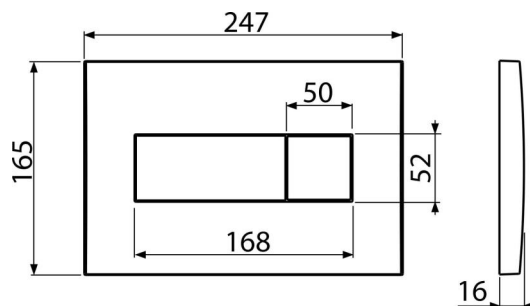

M375

Ovládací tlačítko pro WC moduly, zlatá-lesk

Použití

Pro předstěnové instalační systémy a WC nádrže pro zazdění

Vlastnosti

- Dvoučinné mechanické splachování
- Kompatibilní pro všechny předstěnové instalační systémy a nádrže pro zazdění Alca
- Povrchová úprava: zlatá
- Materiál: plast

Rozsah dodávky

- Tlačítko
- Upevňovací rámeček tlačítka
- Závitová úchytka rámečku tlačítka 2 ks
- Šroub mechanismu splachování 2 ks
- Šablona pro nastavení šroubů tlačítek

Objednací kód, Logistické informace

Kód	EAN	Hmotnost (kus | balení | paleta)	Rozměr (kus | balení)	Množství (balení | paleta)
M375	8595580501730	0,40 | 9,93 | 298,0 kg	250×40×175 | 595×245×395 mm	25 | 700 ks

Záruky

2/2 roky *

Technické parametry

- Ovládací síla < 20 N