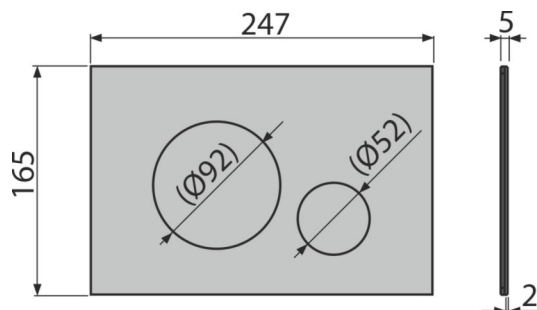

TURN

Ovládací tlačítko pro WC moduly, alunox-mat

Použití

Pro předstěnové instalační systémy a WC nádrže pro zazdění

Vlastnosti

- Mechanismus je plně integrován do stěny
- Tlačítko minimálně vystupuje nad obklad
- Dvoučinné mechanické splachování
- Kompatibilní pro všechny předstěnové instalační systémy a nádrže pro zazdění Alca
- Údržba běžnými čistícími prostředky používanými v domácnosti na vodovodní armatury a koupelňové doplňky
- Odolné proti UV záření a vnějším vlivům
- Detailní zpracování laserovou technologií
- Povrchová úprava: alunox-mat, Anti-fingerprint s úpravou proti otiskům prstů
- Materiál: eloxovaný hliník, ušlechtilá ocel

Rozsah dodávky

- Tlačítko
- Upevňovací rámeček tlačítka
- Závitová úchytka rámečku tlačítka 2 ks

Objednací kód, Logistické informace

Kód	EAN	Hmotnost (kus | balení | paleta)	Rozměr (kus | balení)	Množství (balení | paleta)
TURN	8595580523527	0,96 | 9,60 | 480,6 kg	250×36×167 | 380×230×290 mm	10 | 480 ks

Záruky

2/2 roky *

Technické parametry

- Ovládací síla < 20 N