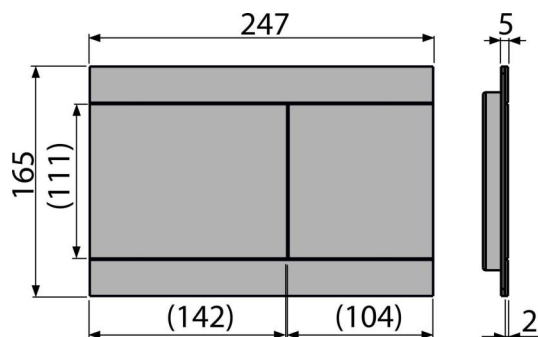

FUN

Ovládací tlačítko pro WC moduly, alunox-mat

Použití

Pro předstěnové instalační systémy a WC nádrže pro zazdění

Vlastnosti

- Mechanismus je plně integrován do stěny
- Tlačítko minimálně vystupuje nad obklad
- Dvoučinné mechanické splachování
- Kompatibilní pro všechny předstěnové instalační systémy a nádrže pro zazdění Alca
- Údržba běžnými čistícími prostředky používanými v domácnosti na vodovodní armatury a koupelnové doplňky
- Odolné proti UV záření a vnějším vlivům
- Detailní zpracování laserovou technologií
- Povrchová úprava: alunox-mat, Anti-fingerprint s úpravou proti otiskům prstů
- Materiál: eloxovaný hliník

Rozsah dodávky

- Tlačítko
- Upevňovací rámeček tlačítka
- Závitová úchytky rámečku tlačítka 2 ks
- Adaptační sada pro ovládací mechanismus vypouštěcího ventilu

Objednací kód, Logistické informace

Kód	EAN	Hmotnost (kus | balení | paleta)	Rozměr (kus | balení)	Množství (balení | paleta)
FUN	8595580523534	0,92 | 9,22 | 462,7 kg	250×36×167 | 380×230×290 mm	10 | 480 ks

Záruky

2/2 roky *

Technické parametry

- Ovládací síla < 20 N