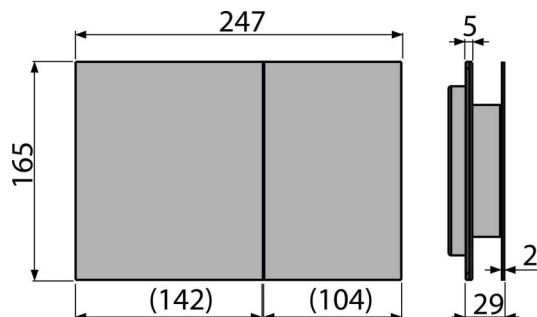

AIR

Ovládací tlačítko pro WC moduly, alunox-mat

Použití

Pro předstěnové instalační systémy a WC nádrže pro zazdění

Vlastnosti

- Dvoučinné mechanické splachování
- Kompatibilní pro všechny předstěnové instalační systémy a nádrže pro zazdění Alca
- Údržba běžnými čisticími prostředky používanými v domácnosti na vodovodní armatury a koupelnové doplňky
- Odolné proti UV záření a vnějším vlivům
- Detailní zpracování laserovou technologií
- Povrchová úprava: alunox-mat, Anti-fingerprint s úpravou proti otiskům prstů
- Materiál: eloxovaný hliník

Rozsah dodávky

- Tlačítko
- Upevňovací rámeček tlačítka
- Závitová úchytka rámečku tlačítka 2 ks
- Adaptační sada pro ovládací mechanismus vypouštěcího ventilu

Objednací kód, Logistické informace

Kód	EAN	Hmotnost (kus | balení | paleta)	Rozměr (kus | balení)	Množství (balení | paleta)
AIR	8595580523671	1,18 | 11,77 | 349,5 kg	255×85×175 | 595×245×395 mm	10 | 280 ks

Záruky

2/2 roky *

Technické parametry

- Ovládací síla < 20 N