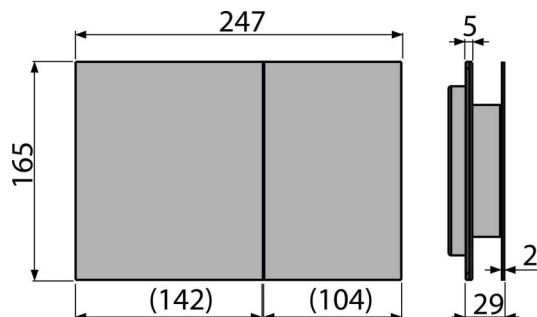

AIR LIGHT

Ovládací tlačítko pro WC moduly s podsvícením, alunox-mat

Použití

Pro předstěnové instalační systémy a WC nádrže pro zazdění

Vlastnosti

- Tlačítko s tlumeným zdrojem světla, dostačující na osvětlení prostoru WC nebo koupelny v noci
- Čtyři barevné odstíny přenastavitelné dle elektrického zapojení – bílé, modré, zelené, červené
- Nutné řešit samostatné zapínání osvětlení
- Napájení ze sítě, nutno dokoupit síťový zdroj (12V DC min 1A) – doporučený AEZ310
- Dvoučinné mechanické splachování
- Kompatibilní pro všechny předstěnové instalační systémy a nádrže pro zazdění Alca
- Údržba běžnými čistícími prostředky používanými v domácnosti na vodovodní armatury a koupelňové doplňky
- Odolné proti UV záření a vnějším vlivům
- Detailní zpracování laserovou technologií
- Povrchová úprava: alunox-mat, Anti-fingerprint s úpravou proti otiskům prstů
- Materiál: eloxovaný hliník

Rozsah dodávky

- Tlačítko
- Upevňovací rámeček tlačítka
- Závitová úchytka rámečku tlačítka 2 ks
- Adaptační sada pro ovládací mechanismus vypouštěcího ventilu
- Integrované LED podsvícení tlačítka
- Připojovací kabel v ochranné hadici v délce 5 m
- Kabelová svorkovnice

Objednací kód, Logistické informace

Kód	EAN	Hmotnost (kus | balení | paleta)	Rozměr (kus | balení)	Množství (balení | paleta)
AIR LIGHT	8595580524081	1,60 | 15,99 | 275,8 kg	315×210×120 | 595×395×435 mm	10 | 160 ks

Záruky

2/2 roky *

Technické parametry

- Ovládací síla < 20 N
- Výstupní napětí 12 V DC