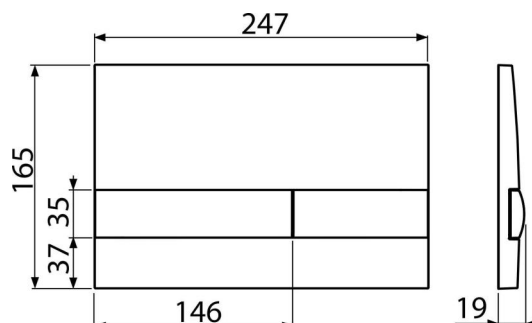

M1710

Ovládací tlačítko pro WC moduly, bílá-lesk

Použití

Pro předstěnové instalační systémy a WC nádrže pro zazdění

Vlastnosti

- Možnost barevného kombinování základní desky a splachovacích tlačítek
- Dvoučinné mechanické splachování
- Kompatibilní pro všechny předstěnové instalační systémy a nádrže pro zazdění

Alca

- Povrchová úprava: bílá
- Materiál: plast

Rozsah dodávky

- Tlačítko
- Upevňovací rámeček tlačítka
- Závitová úchytka rámečku tlačítka 2 ks
- Šroub mechanismu splachování 2 ks
- Šablona pro nastavení šroubů tlačítek

Objednací kód, Logistické informace

Kód	EAN	Hmotnost (kus | balení | paleta)	Rozměr (kus | balení)	Množství (balení | paleta)
M1710	8595580531959	0,37 | 9,26 | 279,4 kg	250×40×175 | 595×245×395 mm	25 | 700 ks

Záruky

2/2 roky *

Technické parametry

- Ovládací síla < 20 N