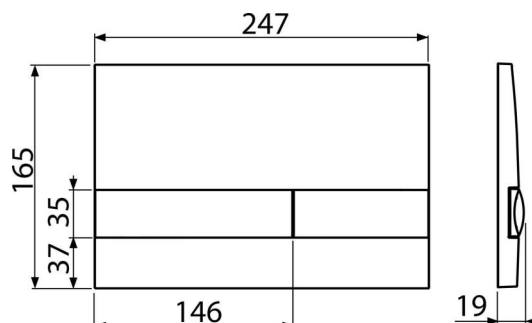

M1730

Ovládací tlačítko pro WC moduly, bílá-lesk

Použití

Pro předstěnové instalační systémy a WC nádrže pro zazdění

Vlastnosti

- Možnost barevného kombinování základní desky a splachovacích tlačítek
- Dvoučinné mechanické splachování
- Kompatibilní pro všechny předstěnové instalační systémy a nádrže pro zazdění Alca
- Povrchová úprava: bílá
- Materiál: plast

Rozsah dodávky

- Tlačítko
- Upevňovací rámeček tlačítka
- Závitová úchytka rámečku tlačítka 2 ks

Objednací kód, Logistické informace

Kód	EAN	Hmotnost (kus balení paleta)	Rozměr (kus balení)	Množství (balení paleta)
M1730	8595580532055	0,36 8,99 271,7 kg	250×40×175 595×245×395 mm	25 700 ks