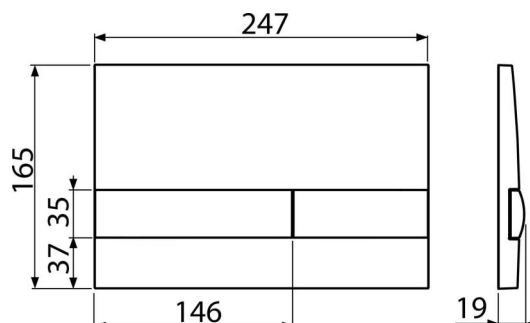

M1710-8

Ovládací tlačítko pro WC moduly, bílá-lesk/černá-lesk

Použití

Pro předstěnové instalační systémy a WC nádrže pro zazdění

Vlastnosti

- Možnost barevného kombinování základní desky a splachovacích tlačítek
- Dvoučinné mechanické splachování
- Kompatibilní pro všechny předstěnové instalační systémy a nádrže pro zazdění Alca
- Povrchová úprava: bílá/černá
- Materiál: plast

Rozsah dodávky

- Tlačítko
- Upevňovací rámeček tlačítka
- Závitová úchytka rámečku tlačítka 2 ks
- Šroub mechanismu splachování 2 ks
- Šablona pro nastavení šroubů tlačítek

Objednací kód, Logistické informace

Kód	EAN	Hmotnost (kus | balení | paleta)	Rozměr (kus | balení)	Množství (balení | paleta)
M1710-8	8595580532192	0,37 | 9,36 | 282,1 kg	250×36×170 | 595×395×245 mm	25 | 700 ks

Záruky

2/2 roky *

Technické parametry

- Ovládací síla < 20 N