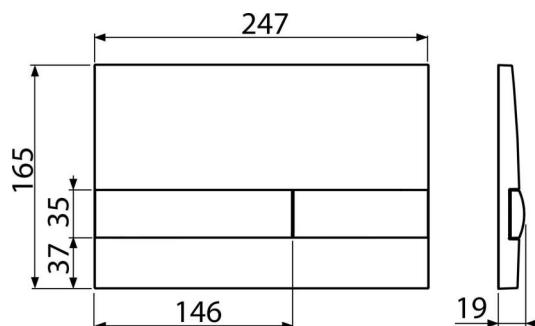

M1712-8

Ovládací tlačítko pro WC moduly, chrom-mat/černá-lesk

Použití

Pro předstěnové instalační systémy a WC nádrže pro zazdění

Vlastnosti

- Možnost barevného kombinování základní desky a splachovacích tlačítek
- Dvoučinné mechanické splachování
- Kompatibilní pro všechny předstěnové instalační systémy a nádrže pro zazdění Alca
- Povrchová úprava: chrom-mat/černá
- Materiál: plast

Rozsah dodávky

- Tlačítko
- Upevňovací rámeček tlačítka
- Závitová úchytka rámečku tlačítka 2 ks

Objednací kód, Logistické informace

Kód	EAN	Hmotnost (kus balení paleta)	Rozměr (kus balení)	Množství (balení paleta)
M1712-8	8595580532215	0,40 10,09 - kg	250×36×170 595×395×245 mm	25 - ks