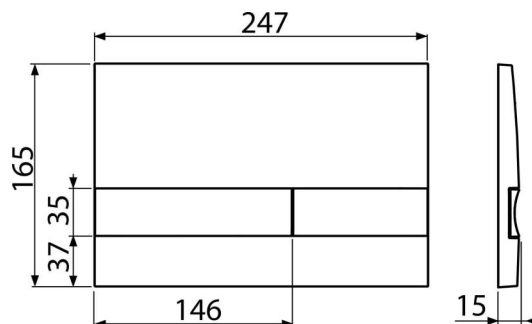

M1728-2

Ovládací tlačítko pro WC moduly, černá-lesk/chrom-mat

Použití

Pro předstěnové instalační systémy a WC nádrže pro zazdění

Vlastnosti

- Možnost barevného kombinování základní desky a splachovacích tlačítek
- Dvoučinné mechanické splachování
- Kompatibilní pro všechny předstěnové instalační systémy a nádrže pro zazdění Alca
- Povrchová úprava: černá/chrom-mat
- Materiál: plast

Kód	EAN	Hmotnost (kus balení paleta)	Rozměr (kus balení)	Množství (balení paleta)
M1728-2	8595580532253	0,37 9,22 - kg	250×36×170 595×395×245 mm	25 - ks

Záruky

2/2 roky *

Technické parametry

- Ovládací síla < 20 N