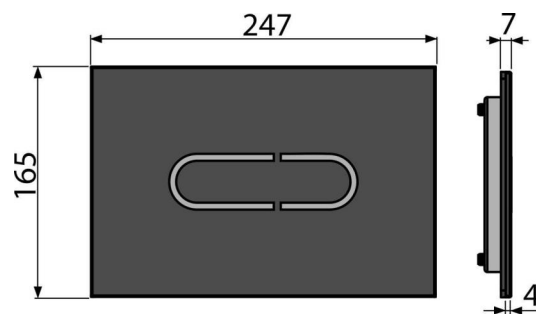

výšky 850 mm

Nelze použít pro předstěnové instalační systémy AM118 a AM119 při ovládání

shora

Místo montáže tlačítka NIGHT-LIGHT nesmí být vystaveno přímému slunečnímu

světlu, protože by mohlo způsobit nesprávnou funkci tlačítka

Objednací kód, Logistické informace

Kód	EAN	Hmotnost (kus balení paleta)	Rozměr (kus balení)	Množství (balení paleta)
NIGHT LIGHT-1	8595580557898	2,90 17,41 298,5 kg	315×215×148 770×235×465 mm	6 96 ks

Záruky