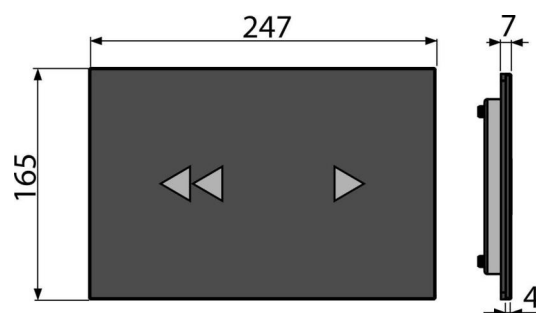

výšky 850 mm

Nelze použít pro předstěnové instalační systémy AM118 a AM119 při ovládání

shora

Místo montáže tlačítka NIGHT-LIGHT nesmí být vystaveno přímému slunečnímu

světlu, protože by mohlo způsobit nesprávnou funkci tlačítka

Objednací kód, Logistické informace

Kód	EAN	Hmotnost (kus balení paleta)	Rozměr (kus balení)	Množství (balení paleta)
NIGHT LIGHT-2	8595580557904	2,90 17,41 298,5 kg	315×215×148 770×235×465 mm	6 96 ks

Záruky