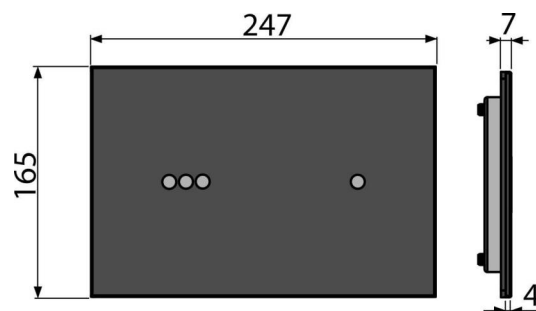

výšky 850 mm

Nelze použít pro předstěnové instalační systémy AM118 a AM119 při ovládání

shora

Místo montáže tlačítka NIGHT-LIGHT nesmí být vystaveno přímému slunečnímu

světlu, protože by mohlo zapříčinit nesprávnou funkci tlačítka

Objednací kód, Logistické informace

Kód	EAN	Hmotnost (kus balení paleta)	Rozměr (kus balení)	Množství (balení paleta)
NIGHT LIGHT-3	8595580557911	2,90 17,41 298,5 kg	315×215×148 770×235×465 mm	6 96 ks

Záruky