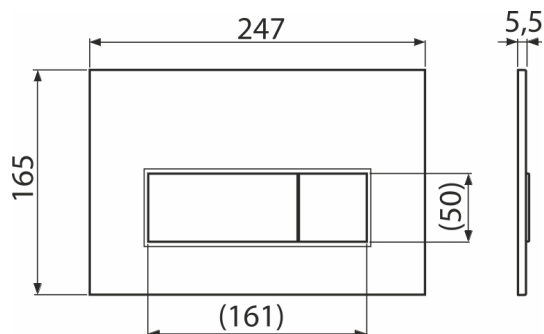

M570

Ovládací tlačítko pro WC moduly, bílá-lesk

Použití

Pro předstěnové instalační systémy a WC nádrže pro zazdění

Vlastnosti

- Tlačítko minimálně vystupuje nad obklad díky tloušťce pouhých 5,5 mm
- Dvoučinné mechanické splachování
- Kompatibilní pro všechny předstěnové instalační systémy a nádrže pro zazdění

Alca

- Povrchová úprava: bílá
- Materiál: plast

Rozsah dodávky

- Tlačítko
- Upevňovací rámeček tlačítka
- Závitová úchytka rámečku tlačítka 2 ks
- Šroub mechanismu splachování 2 ks
- Šablona pro nastavení šroubů tlačítek

Objednací kód, Logistické informace

Kód	EAN	Hmotnost (kus | balení | paleta)	Rozměr (kus | balení)	Množství (balení | paleta)
M570	8595580558604	0,35 | 8,66 | 262,5 kg	250×170×36 | 595×395×245 mm	25 | 700 ks

Záruky

2/2 roky *

Technické parametry

- Ovládací síla < 20 N