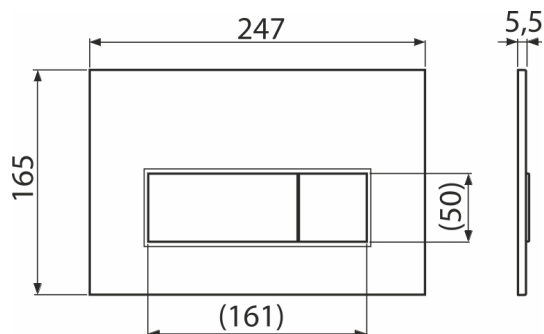

M571

Ovládací tlačítko pro WC moduly, chrom-lesk

Použití

Pro předstěnové instalační systémy a WC nádrže pro zazdění

Vlastnosti

- Tlačítko minimálně vystupuje nad obklad díky tloušťce pouhých 5,5 mm
- Dvoučinné mechanické splachování
- Kompatibilní pro všechny předstěnové instalační systémy a nádrže pro zazdění Alca
- Povrchová úprava: chrom-lesk
- Materiál: plast

Rozsah dodávky

- Tlačítko
- Upevňovací rámeček tlačítka
- Závitová úchytka rámečku tlačítka 2 ks
- Šroub mechanismu splachování 2 ks
- Šablona pro nastavení šroubů tlačítek

Objednací kód, Logistické informace

Kód	EAN	Hmotnost (kus balení paleta)	Rozměr (kus balení)	Množství (balení paleta)
M571	8595580558611	0,35 8,66 262,5 kg	250×170×36 595×395×245 mm	25 700 ks

Záruky

2/2 roky *

Technické parametry

- Ovládací síla < 20 N