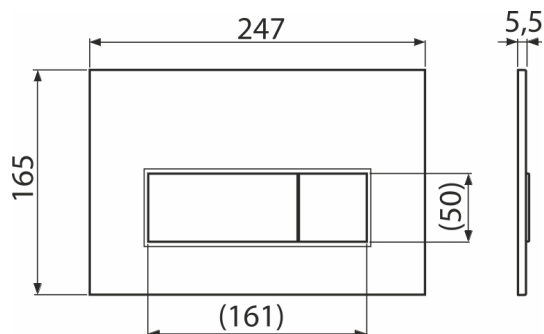

M572

Ovládací tlačítko pro WC moduly, chrom-mat

Použití

Pro předstěnové instalační systémy a WC nádrže pro zazdění

Vlastnosti

- Tlačítko minimálně vystupuje nad obklad díky tloušťce pouhých 5,5 mm
- Dvoučinné mechanické splachování
- Kompatibilní pro všechny předstěnové instalační systémy a nádrže pro zazdění Alca
- Povrchová úprava: chrom mat s antibakteriálními vlastnostmi (zajištěny obsahem sloučenin stříbra)
- Materiál: plast

Rozsah dodávky

- Tlačítko
- Upevňovací rámeček tlačítka
- Závitová úchytky rámečku tlačítka 2 ks
- Šroub mechanismu splachování 2 ks
- Šablona pro nastavení šroubů tlačítek

Objednací kód, Logistické informace

Kód	EAN	Hmotnost (kus | balení | paleta)	Rozměr (kus | balení)	Množství (balení | paleta)
M572	8595580558628	0,31 | 7,81 | 238,7 kg	250×170×36 | 595×395×245 mm	25 | 700 ks

Záruky

2/2 roky *

Technické parametry

- Ovládací síla < 20 N