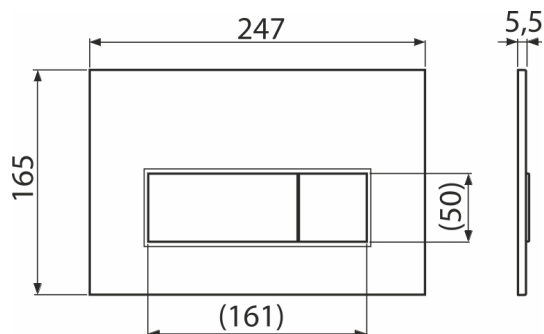

M575

Ovládací tlačítko pro WC moduly, zlatá-lesk

Použití

Pro předstěnové instalační systémy a WC nádrže pro zazdění

Vlastnosti

- Tlačítko minimálně vystupuje nad obklad díky tloušťce pouhých 5,5 mm
- Dvoučinné mechanické splachování
- Kompatibilní pro všechny předstěnové instalační systémy a nádrže pro zazdění

Alca

- Povrchová úprava: zlatá
- Materiál: plast

Rozsah dodávky

- Tlačítko
- Upevňovací rámeček tlačítka
- Závitová úchytka rámečku tlačítka 2 ks
- Šroub mechanismu splachování 2 ks
- Šablona pro nastavení šroubů tlačítek

Objednací kód, Logistické informace

Kód	EAN	Hmotnost (kus | balení | paleta)	Rozměr (kus | balení)	Množství (balení | paleta)
M575	8595580558635	0,35 | 8,66 | 262,5 kg	250×170×36 | 595×395×245 mm	25 | 700 ks

Záruky

2/2 roky *

Technické parametry

- Ovládací síla < 20 N