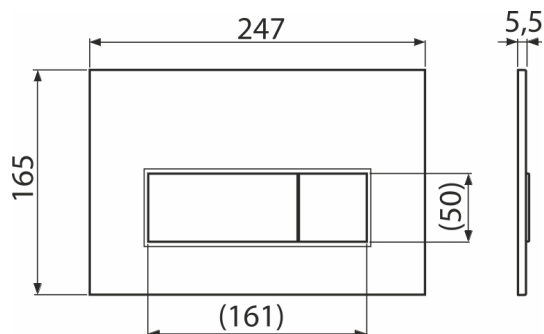

M578

Ovládací tlačítko pro WC moduly, černá-mat

Použití

Pro předstěnové instalační systémy a WC nádrže pro zazdění

Vlastnosti

- Tlačítko minimálně vystupuje nad obklad díky tloušťce pouhých 5,5 mm
- Dvoučinné mechanické splachování
- Kompatibilní pro všechny předstěnové instalační systémy a nádrže pro zazdění Alca
- Povrchová úprava: černá mat s antibakteriálními vlastnostmi (zajištěny obsahem sloučenin stříbra)
- Materiál: plast

Rozsah dodávky

- Tlačítko
- Upevňovací rámeček tlačítka
- Závitová úchytka rámečku tlačítka 2 ks
- Šroub mechanismu splachování 2 ks
- Šablona pro nastavení šroubů tlačítek

Objednací kód, Logistické informace

Kód	EAN	Hmotnost (kus | balení | paleta)	Rozměr (kus | balení)	Množství (balení | paleta)
M578	8595580558642	0,36 | 8,91 | 269,5 kg	250×170×36 | 595×395×245 mm	25 | 700 ks

Záruky

2/2 roky *

Technické parametry

- Ovládací síla < 20 N