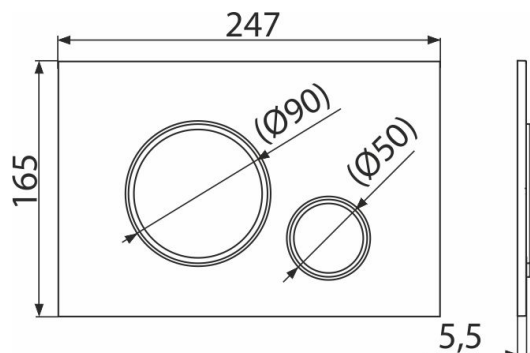

M770

Ovládací tlačítko pro WC moduly, bílá-lesk/chrom-lesk

Použití

Pro předstěnové instalační systémy a WC nádrže pro zazdění

Vlastnosti

- Tlačítko minimálně vystupuje nad obklad díky tloušťce pouhých 5,5 mm
- Dvoučinné mechanické splachování
- Kompatibilní pro všechny předstěnové instalační systémy a nádrže pro zazdění Alca
- Povrchová úprava: bílá
- Materiál: plast

Rozsah dodávky

- Tlačítko
- Upevňovací rámeček tlačítka
- Závitová úchytka rámečku tlačítka 2 ks
- Šroub mechanismu splachování 2 ks
- Šablona pro nastavení šroubů tlačítek

Objednací kód, Logistické informace

Kód	EAN	Hmotnost (kus balení paleta)	Rozměr (kus balení)	Množství (balení paleta)
M770	8595580562618	0,36 9,08 274,2 kg	250×170×36 595×395×245 mm	25 700 ks

Záruky

2/2 roky *

Technické parametry

- Ovládací síla < 20 N