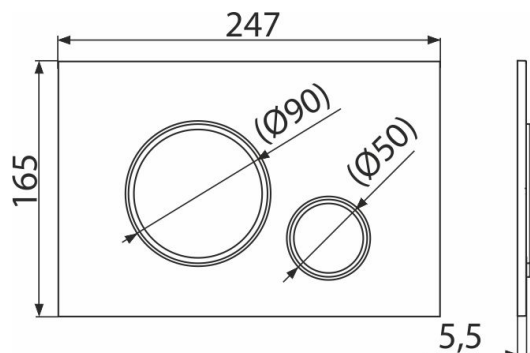

M771

Ovládací tlačítko pro WC moduly, chrom-lesk/chrom-mat

Použití

Pro předstěnové instalační systémy a WC nádrže pro zazdění

Vlastnosti

- Tlačítko minimálně vystupuje nad obklad díky tloušťce pouhých 5,5 mm
- Dvoučinné mechanické splachování
- Kompatibilní pro všechny předstěnové instalační systémy a nádrže pro zazdění Alca
- Povrchová úprava: chrom-lesk
- Materiál: plast

Rozsah dodávky

- Tlačítko
- Upevňovací rámeček tlačítka
- Závitová úchytka rámečku tlačítka 2 ks
- Šroub mechanismu splachování 2 ks
- Šablona pro nastavení šroubů tlačítek

Objednací kód, Logistické informace

Kód	EAN	Hmotnost (kus | balení | paleta)	Rozměr (kus | balení)	Množství (balení | paleta)
M771	8595580562625	0,36 | 8,90 | 269,2 kg	250×170×36 | 595×395×245 mm	25 | 700 ks

Záruky

2/2 roky *

Technické parametry

- Ovládací síla < 20 N