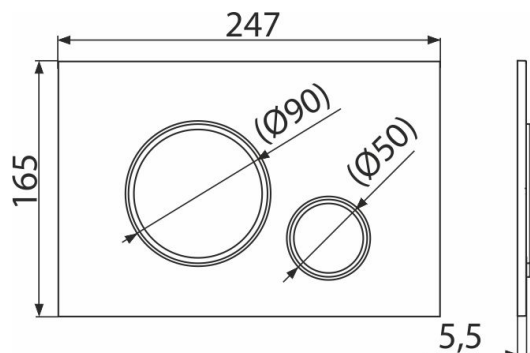

M772

Ovládací tlačítko pro WC moduly, chrom-mat/chrom-lesk

Použití

Pro předstěnové instalační systémy a WC nádrže pro zazdění

Vlastnosti

- Tlačítko minimálně vystupuje nad obklad díky tloušťce pouhých 5,5 mm
- Dvoučinné mechanické splachování
- Kompatibilní pro všechny předstěnové instalační systémy a nádrže pro zazdění Alca
- Povrchová úprava: chrom mat s antibakteriálními vlastnostmi (zajištěny obsahem sloučenin stříbra)
- Materiál: plast

Rozsah dodávky

- Tlačítko
- Upevňovací rámeček tlačítka
- Závitová úchytka rámečku tlačítka 2 ks
- Šroub mechanismu splachování 2 ks
- Šablona pro nastavení šroubů tlačítek

Objednací kód, Logistické informace

Kód	EAN	Hmotnost (kus balení paleta)	Rozměr (kus balení)	Množství (balení paleta)
M772	8595580562632	0,36 9,08 274,2 kg	250×170×36 595×395×245 mm	25 700 ks

Záruky

2/2 roky *

Technické parametry

- Ovládací síla < 20 N