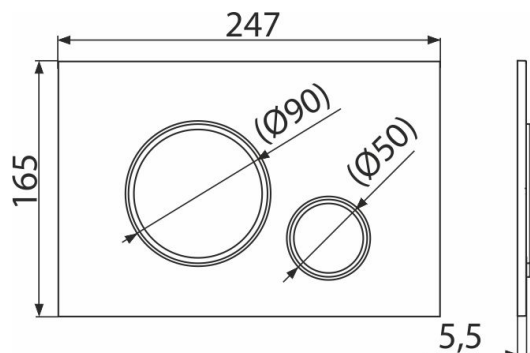

M775

Ovládací tlačítko pro WC moduly, bílá-lesk/zlatá-lesk

Použití

Pro předstěnové instalační systémy a WC nádrže pro zazdění

Vlastnosti

- Tlačítko minimálně vystupuje nad obklad díky tloušťce pouhých 5,5 mm
- Dvoučinné mechanické splachování
- Kompatibilní pro všechny předstěnové instalační systémy a nádrže pro zazdění Alca
- Povrchová úprava: zlatá
- Materiál: plast

Rozsah dodávky

- Tlačítko
- Upevňovací rámeček tlačítka
- Závitová úchytka rámečku tlačítka 2 ks
- Šroub mechanismu splachování 2 ks
- Šablona pro nastavení šroubů tlačítek

Objednací kód, Logistické informace

Kód	EAN	Hmotnost (kus balení paleta)	Rozměr (kus balení)	Množství (balení paleta)
M775	8595580562649	0,36 8,90 269,2 kg	250×170×36 595×395×245 mm	25 700 ks

Záruky

2/2 roky *

Technické parametry

- Ovládací síla < 20 N