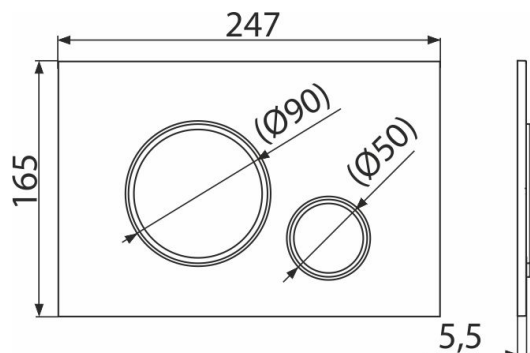

M778

Ovládací tlačítko pro WC moduly, černá-mat/chrom-lesk

Použití

Pro předstěnové instalační systémy a WC nádrže pro zazdění

Vlastnosti

- Tlačítko minimálně vystupuje nad obklad díky tloušťce pouhých 5,5 mm
- Dvoučinné mechanické splachování
- Kompatibilní pro všechny předstěnové instalační systémy a nádrže pro zazdění Alca
- Povrchová úprava: černá mat s antibakteriálními vlastnostmi (zajištěny obsahem sloučenin stříbra)
- Materiál: plast

Rozsah dodávky

- Tlačítko
- Upevňovací rámeček tlačítka
- Závitová úchytka rámečku tlačítka 2 ks
- Šroub mechanismu splachování 2 ks
- Šablona pro nastavení šroubů tlačítek

Objednací kód, Logistické informace

Kód	EAN	Hmotnost (kus | balení | paleta)	Rozměr (kus | balení)	Množství (balení | paleta)
M778	8595580562656	0,36 | 8,90 | 269,2 kg	250×170×36 | 595×395×245 mm	25 | 700 ks

Záruky

2/2 roky *

Technické parametry

- Ovládací síla < 20 N