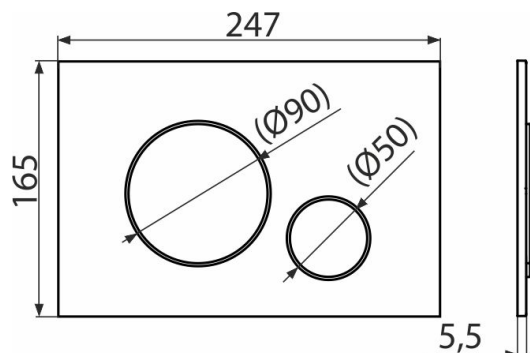

M670

Ovládací tlačítko pro WC moduly, bílá-lesk

Použití

Pro předstěnové instalační systémy a WC nádrže pro zazdění

Vlastnosti

- Tlačítko minimálně vystupuje nad obklad díky tloušťce pouhých 5,5 mm
- Dvoučinné mechanické splachování
- Kompatibilní pro všechny předstěnové instalační systémy a nádrže pro zazdění Alca
- Povrchová úprava: bílá
- Materiál: plast

Rozsah dodávky

- Tlačítko
- Upevňovací rámeček tlačítka
- Závitová úchytka rámečku tlačítka 2 ks
- Šroub mechanismu splachování 2 ks
- Šablona pro nastavení šroubů tlačítek

Objednací kód, Logistické informace

Kód	EAN	Hmotnost (kus balení paleta)	Rozměr (kus balení)	Množství (balení paleta)
M670	8595580562663	0,36 9,07 274,0 kg	250×170×36 595×395×245 mm	25 700 ks

Záruky

2/2 roky *

Technické parametry

- Ovládací síla < 20 N